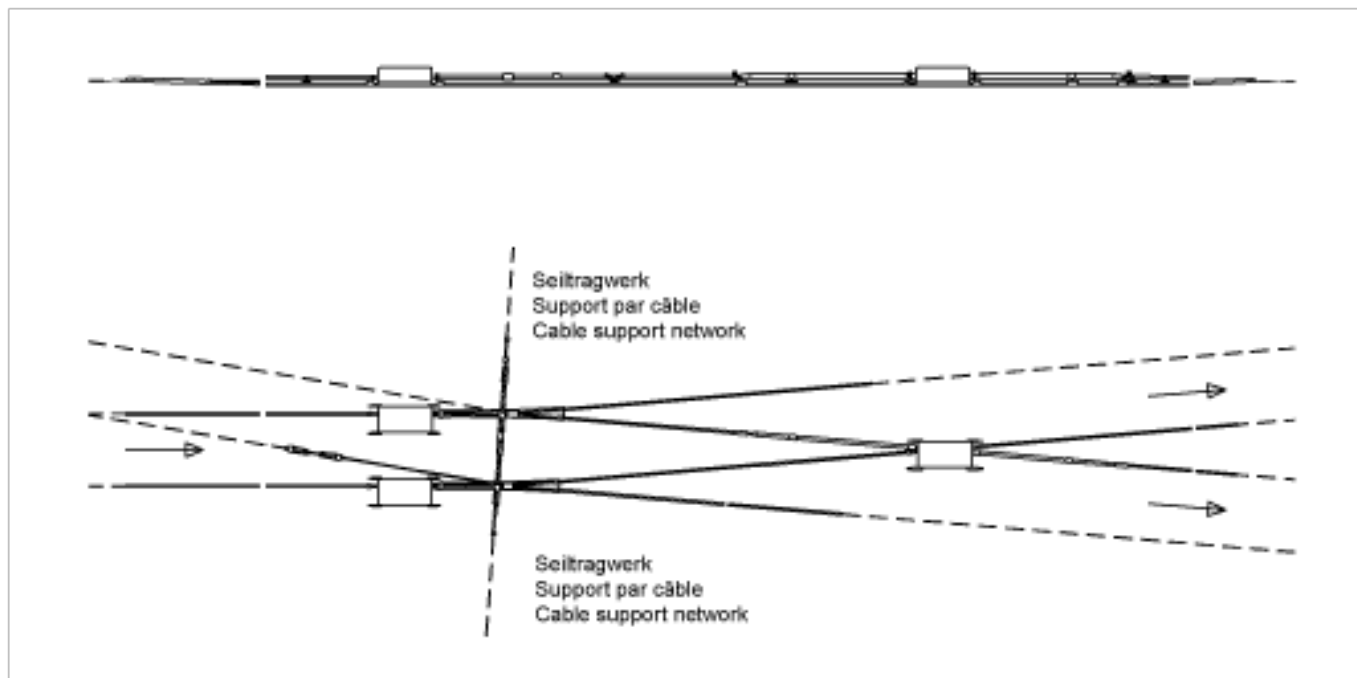

Weiche U88 elektronisch, 10° symmetrisch, 24 V DC für Rillenfahrdraht 100-107 mm², Abfangung links

Artikelnummer 800095

Spezifikationen

Kreuzungsstück: 10° elektronisch rechts
Spez. Merkmale: Abfangung links

Bemerkungen

- Isolation kann in beliebiger Fahrtrichtung eingebaut werden
- Diese Anlage kann mit entsprechender Steuerung auch als Einlaufweiche gebaut werden (Ausführung links für Einlauf von rechts)

- Die Schaltrichtung wird durch die Steuerung bestimmt
- Hilfsmaterial inbegriffen
- Ohne Steuerung und Verkabelung
- Ohne Abfangungen Rillenfahrdraht, Tragnetz und Aufhängungen
- Weichen für weitere Rillenfahrdrähte auf Anfrage
- Zu jeder Lieferung dieser Supragebilde können detaillierte Montagepläne angefordert werden