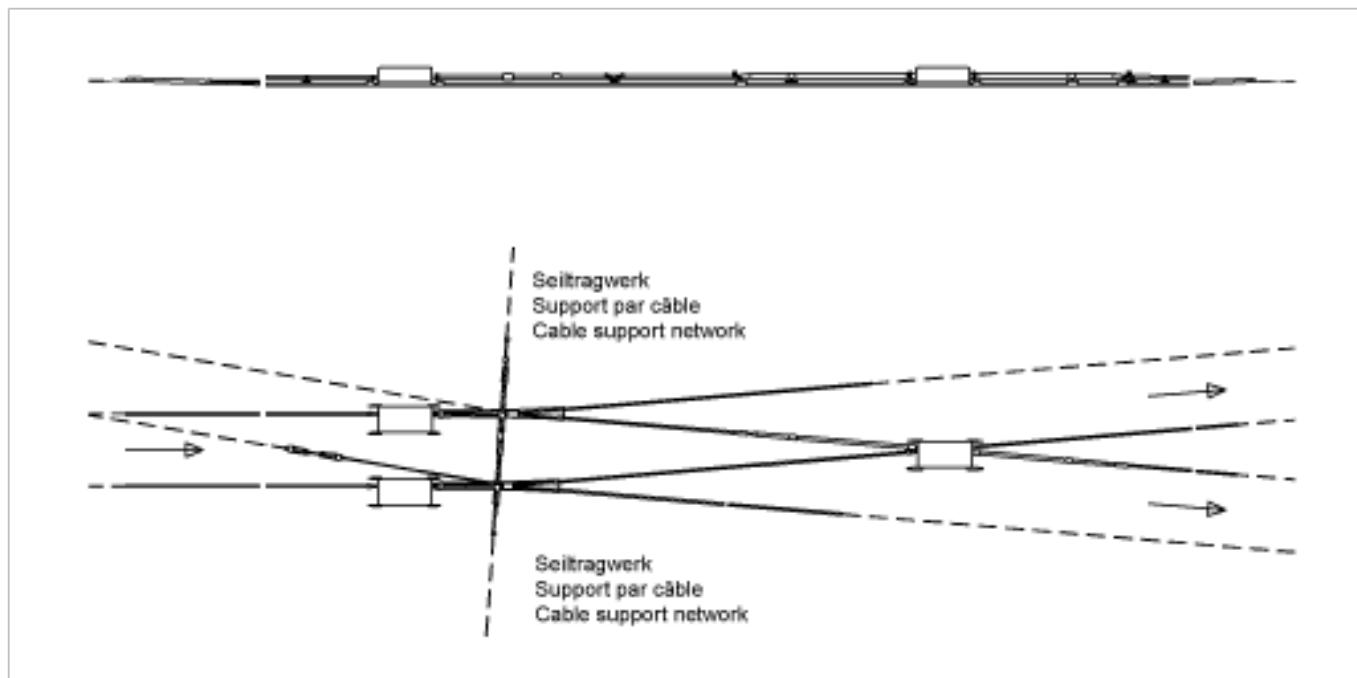

# Weiche U88 elektronisch, 10° symmetrisch, 24 V DC für Rillenfahrdraht 100-107 mm<sup>2</sup>, Abfangung links

Artikelnummer 800095

## Spezifikationen

Kreuzungsstück: 10° elektronisch rechts  
Spez. Merkmale: Abfangung links

## Bemerkungen

- Isolation kann in beliebiger Fahrtrichtung eingebaut werden
- Diese Anlage kann mit entsprechender Steuerung auch als Einlaufweiche gebaut werden (Ausführung links für Einlauf von rechts)

- Die Schaltrichtung wird durch die Steuerung bestimmt
- Hilfsmaterial inbegriffen
- Ohne Steuerung und Verkabelung
- Ohne Abfangungen Rillenfahrdraht, Tragnetz und Aufhängungen
- Weichen für weitere Rillenfahrdrähte auf Anfrage
- Zu jeder Lieferung dieser Supragebilde können detaillierte Montagepläne angefordert werden