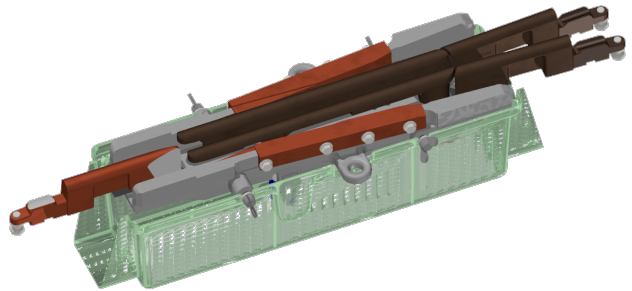

Weichenstück U99, mechanisch (Einlaufweiche), Gleitstück Kunststoff

Artikelnummer B1176-01

Material und Gewicht

Gewicht: 5.600 kg

Bemerkungen

- Mit Kunststoffhaube transparent
- Für Rohranschluss
- Zungenstellung einstellbar