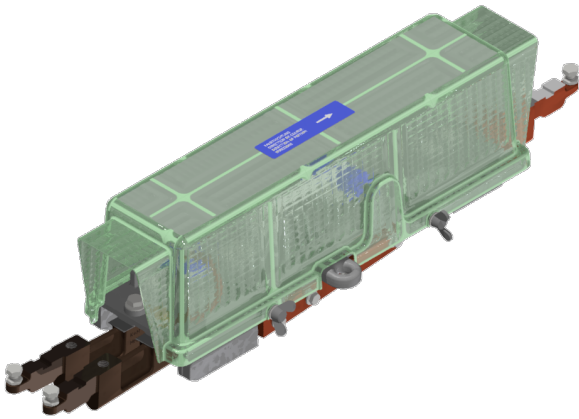

# Weichenstück U99, mechanisch (Einlaufweiche), Gleitstück Kunststoff

Artikelnummer B1176-01

## Material und Gewicht

Gewicht: 5.600 kg

## Bemerkungen

- Mit Kunststoffhaube transparent
- Für Rohranschluss
- Zungenstellung einstellbar