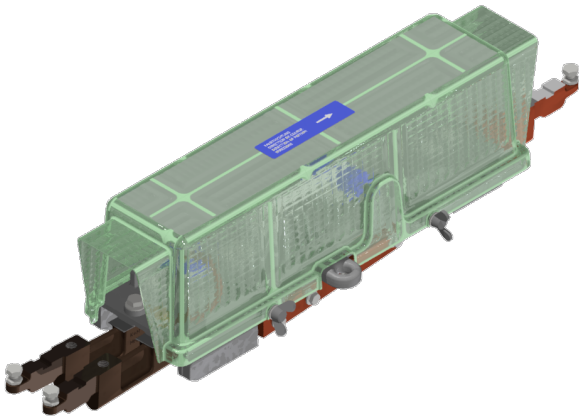

Weichenstück U99, mechanisch (Einlaufweiche), Gleitstück Kunststoff

Artikelnummer B1176-01

Material und Gewicht

Gewicht: 5.600 kg

Bemerkungen

- Mit Kunststoffhaube transparent
- Für Rohranschluss
- Zungenstellung einstellbar