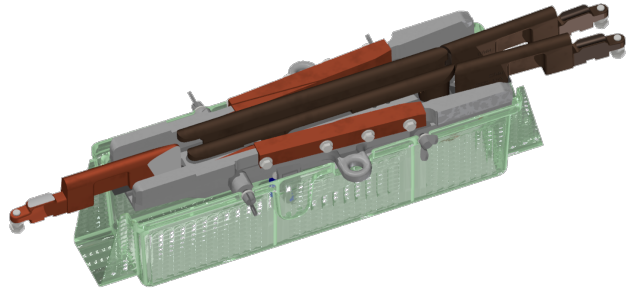

# Weichenstück U99, mechanisch (Einlaufweiche), Gleitstück Kunststoff

Artikelnummer B1176-01

## Material und Gewicht

Gewicht: 5.600 kg

## Bemerkungen

- Mit Kunststoffhaube transparent
- Für Rohranschluss
- Zungenstellung einstellbar