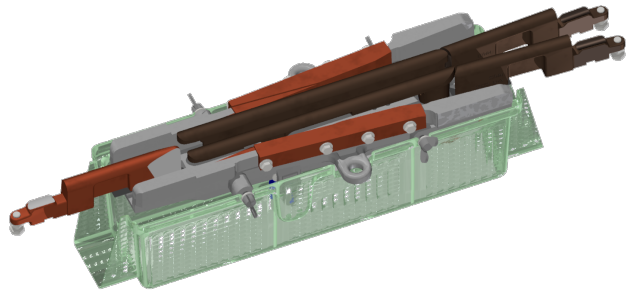

# Weichenstück U99, mechanisch (Einlaufweiche), Gleitstück Kunststoff

Artikelnummer B1176-01

## Material und Gewicht

Gewicht: 5.600 kg

## Bemerkungen

- Mit Kunststoffhaube transparent
- Für Rohranschluss
- Zungenstellung einstellbar