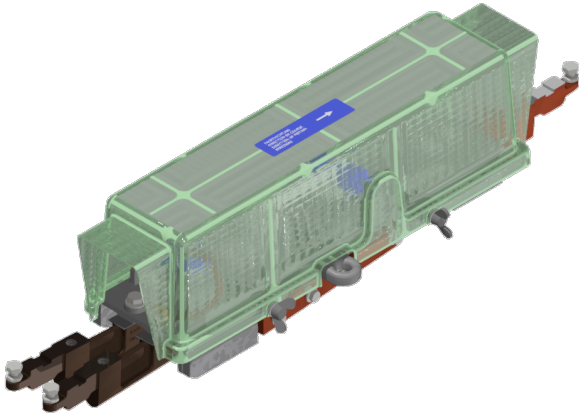

Weichenstück U99, mechanisch (Einlaufweiche), Gleitstück Bronze

Artikelnummer B1176-11

Material und Gewicht

Gewicht: 5.600 kg

Bemerkungen

- Mit Kunststoffhaube transparent
- Für Rohranschluss
- Zungenstellung einstellbar