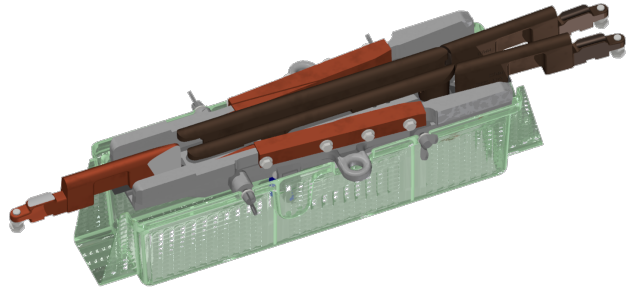

# Weichenstück U99, mechanisch (Einlaufweiche), Gleitstück Bronze

Artikelnummer B1176-11

## Material und Gewicht

Gewicht: 5.600 kg

## Bemerkungen

- Mit Kunststoffhaube transparent
- Für Rohranschluss
- Zungenstellung einstellbar