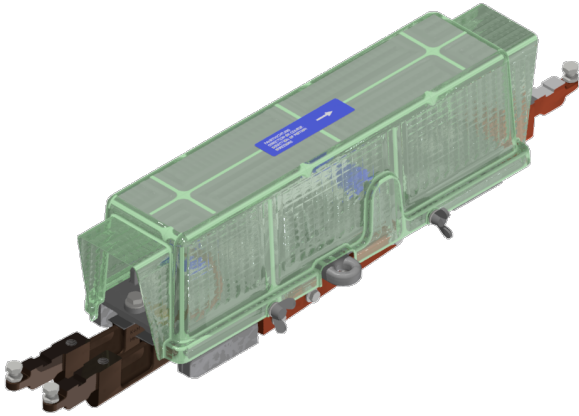

# Weichenstück U99, mechanisch (Einlaufweiche), Gleitstück Bronze

Artikelnummer B1176-11

## Material und Gewicht

Gewicht: 5.600 kg

## Bemerkungen

- Mit Kunststoffhaube transparent
- Für Rohranschluss
- Zungenstellung einstellbar