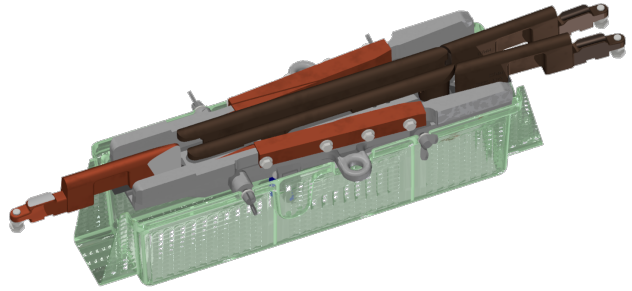

Weichenstück U99, mechanisch (Einlaufweiche), Gleitstück Bronze

Artikelnummer B1176-11

Material und Gewicht

Gewicht: 5.600 kg

Bemerkungen

- Mit Kunststoffhaube transparent
- Für Rohranschluss
- Zungenstellung einstellbar