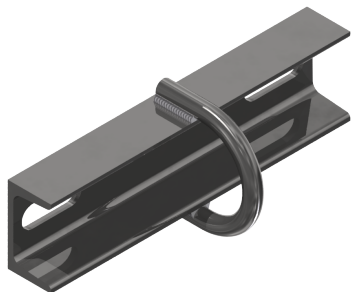

# Abfangtraverse einfach an Maste HEB 160-240

Artikelnummer C0760-01

## Material und Gewicht

Material: St fverz  
Gewicht: 3.060 kg

## Bemerkungen

- Für Abfangtraverse C0760-01  
Befestigungsbügel Ø= 20 mm  
Artikel-Nr. E1484-... (1 Stk.)  
(separat bestellen)

- Für Abfangtraverse C0760-02, -03, -04  
Befestigungsbügel Ø= 20 mm  
Artikel-Nr. D1903-... (1 Stk.)  
(separat bestellen)