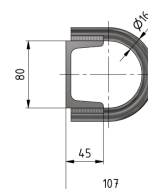

# Abfangtraverse einfach an Maste HEB 160-240

Artikelnummer C0760-01

## Lasten

Bruchlast: 20 kN

## Bemerkungen

- Für Abfangtraverse C0760-01  
Befestigungsbügel Ø= 20 mm  
Artikel-Nr. E1484-... (1 Stk.)  
(separat bestellen)

- Für Abfangtraverse C0760-02, -03, -04  
Befestigungsbügel Ø= 20 mm  
Artikel-Nr. D1903-... (1 Stk.)  
(separat bestellen)