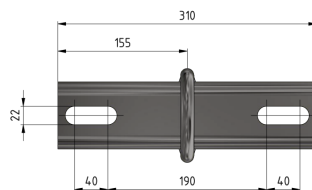

# Abfangtraverse einfach an Maste HEB 160-240

Artikelnummer C0760-01

## Material und Gewicht

Material: St fverz  
Gewicht: 3.060 kg

## Bemerkungen

- Für Abfangtraverse C0760-01  
Befestigungsbügel Ø= 20 mm  
Artikel-Nr. E1484-... (1 Stk.)  
(separat bestellen)

- Für Abfangtraverse C0760-02, -03, -04  
Befestigungsbügel Ø= 20 mm  
Artikel-Nr. D1903-... (1 Stk.)  
(separat bestellen)