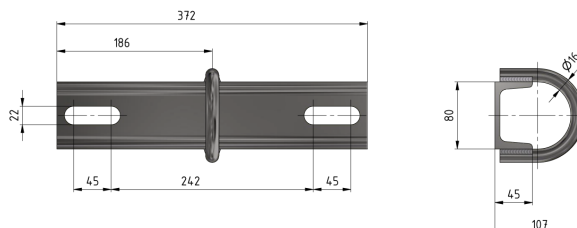

Abfangtraverse einfach an Abfangjoche UAP 220-300

Artikelnummer C0760-03

Material und Gewicht

Material: St fverz

Lasten

Bruchlast: 20 kN

Bemerkungen

- Für Abfangtraverse C0760-01
Befestigungsbügel $\varnothing= 20$ mm
Artikel-Nr. E1484-... (1 Stk.)
(separat bestellen)
- Für Abfangtraverse C0760-02, -03, -04
Befestigungsbügel $\varnothing= 20$ mm
Artikel-Nr. D1903-... (1 Stk.)
(separat bestellen)