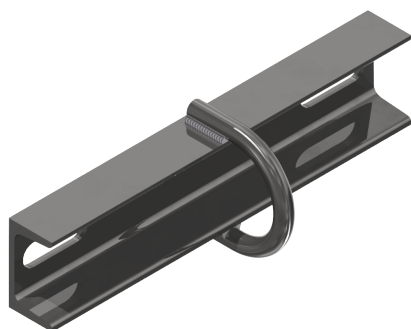

Abfangtraverse einfach an Abfangjoche UAP 220-300

Artikelnummer C0760-03

Material und Gewicht

Material: St fverz

Lasten

Bruchlast: 20 kN

Bemerkungen

- Für Abfangtraverse C0760-01
Befestigungsbügel $\varnothing= 20$ mm
Artikel-Nr. E1484-... (1 Stk.)
(separat bestellen)
- Für Abfangtraverse C0760-02, -03, -04
Befestigungsbügel $\varnothing= 20$ mm
Artikel-Nr. D1903-... (1 Stk.)
(separat bestellen)