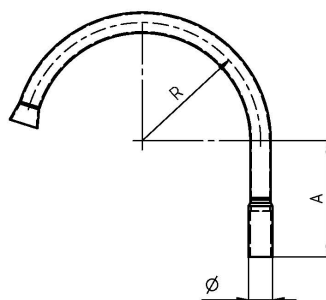

Rohrbogen komplett zu Schaltkastengarnitur

Artikelnummer C1286-01

Abmessungen

\varnothing : 50mm
A: 240 mm
R: 244 mm

Material und Gewicht

Gewicht: 2.120 kg
Material: INOX

Bemerkungen

- Für Anschluss an Rohr $\varnothing = 42.5$ mm