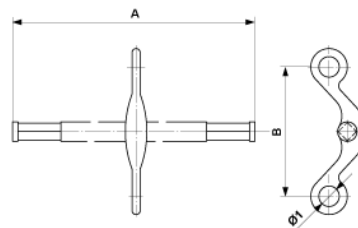

Aufhängebügel TB mit 4kant Stab St Inox

Artikelnummer C1636-01

Abmessungen

B: 120 mm

A: 290 mm

Ø1: 19 mm

Ø2: mm

Material und Gewicht

Gewicht: 0.700 kg

Material: St Inox