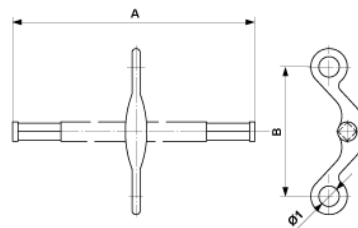

# Aufhängebügel TB mit 4kant Stab St Inox

Artikelnummer C1636-01

## Abmessungen

B: 120 mm

A: 290 mm

Ø1: 19 mm

Ø2: mm

## Material und Gewicht

Gewicht: 0.700 kg

Material: St Inox