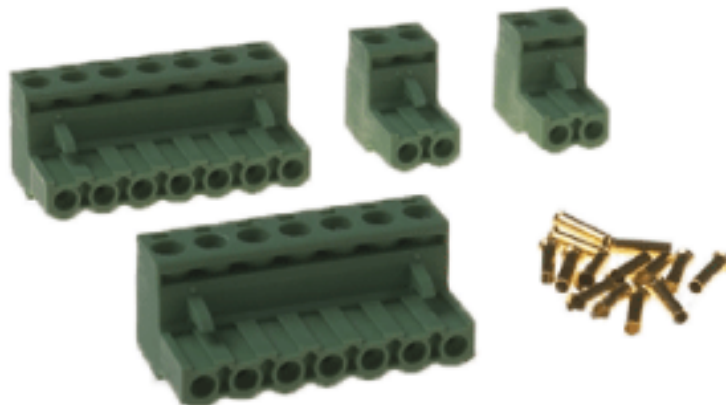

# Steckersatz zu SW-A

Artikelnummer C1761-16

Kummler+Matter AG  
Rietstrasse 14  
8108 Dällikon

Tel. +41 44 247 47 47  
info@kummlermatter.ch  
kummlermatter.ch

A COLAS RAIL COMPANY