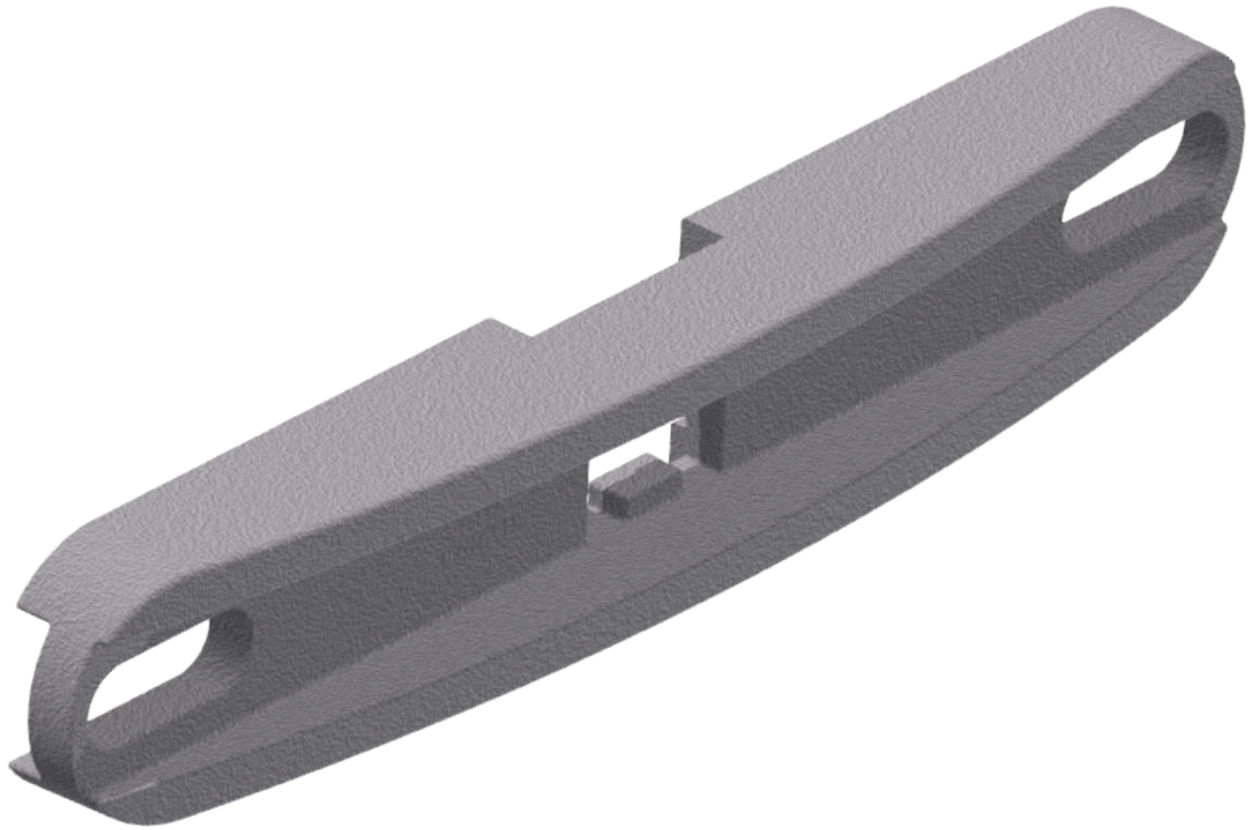

Traverse 250-320 Drehgelenk komplett Univers

Artikelnummer C1873-01

Kummler+Matter AG
Rietstrasse 14
8108 Dällikon

Tel. +41 44 247 47 47
info@kummlermatter.ch
kummlermatter.ch

A COLAS RAIL COMPANY