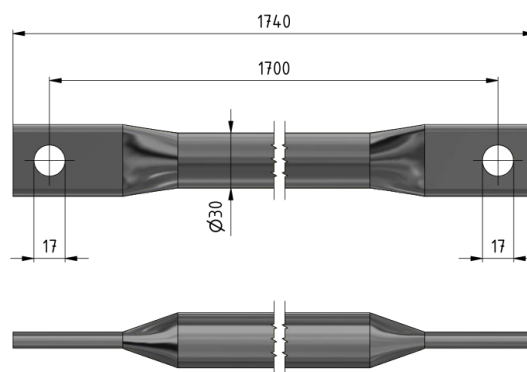

Antriebsstange gerade, L= 1700 mm

Artikelnummer C1890-01

Material und Gewicht

Material: Alu

Bemerkungen

- Für Trennschalter Duplex, Hörner und Alpha