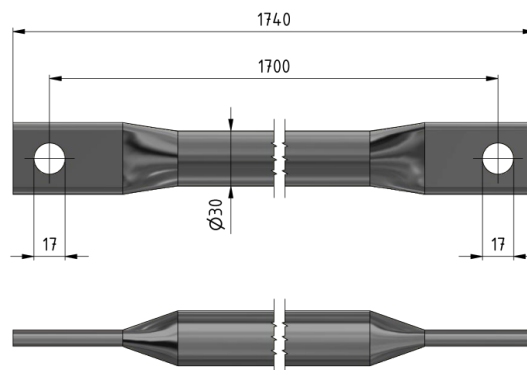

Antriebsstange gerade, L= 1700 mm

Artikelnummer C1890-01

Material und Gewicht

Material: Alu

Bemerkungen

- Für Trennschalter Duplex, Hörner und Alpha