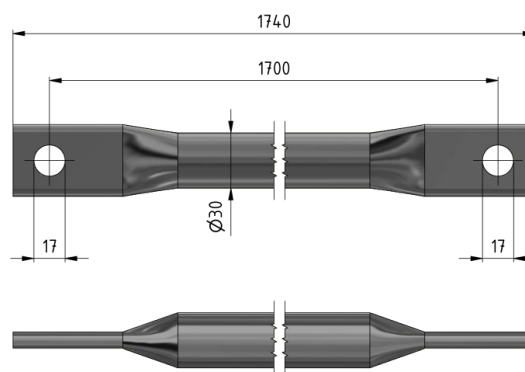

Antriebsstange gerade, L= 1700 mm

Artikelnummer C1890-01

Material und Gewicht

Material: Alu

Bemerkungen

- Für Trennschalter Duplex, Hörner und Alpha