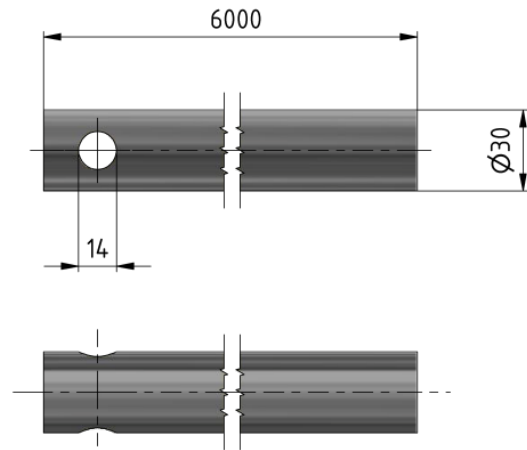

# Antriebsstange gerade, L= 6000 mm

Artikelnummer C1890-04

## Material und Gewicht

Material: Alu

## Bemerkungen

- Für Trennschalter Duplex, Hörner und Alpha