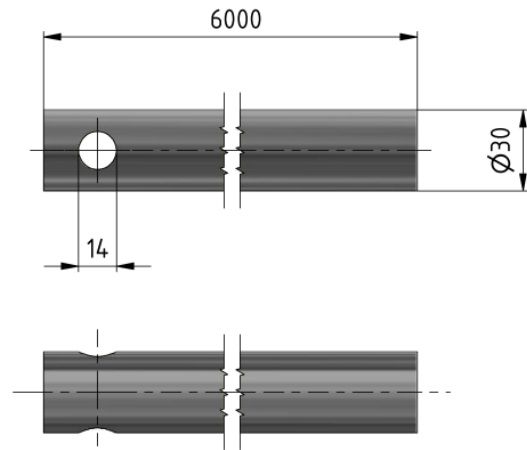

Antriebsstange gerade, L= 6000 mm

Artikelnummer C1890-04

Material und Gewicht

Material: Alu

Bemerkungen

- Für Trennschalter Duplex, Hörner und Alpha