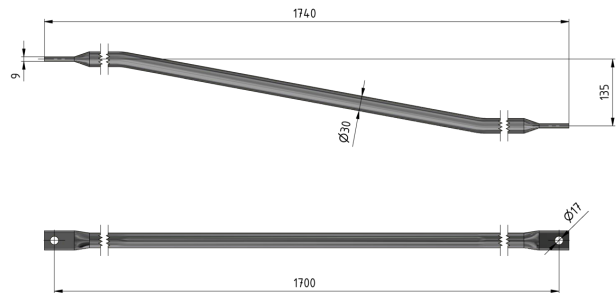

# Antriebsstange gebogen, B= 135 mm

Artikelnummer C1891-02

## Abmessungen

B: 135 mm  
 $\varnothing 2$ : 17 mm  
 $\varnothing 1$ : 30 mm  
L: 1660 mm

## Material und Gewicht

Material: Alu

## Bemerkungen

- Für Trennschalter Duplex, Hörner und Alpha