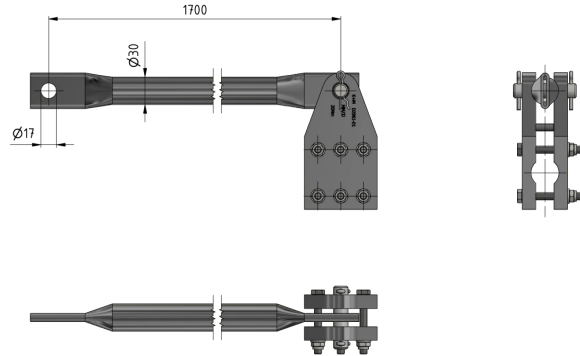

Antriebsstange gerade komplett, L= 1700 mm, für Trennschalter Duplex und Alpha

Artikelnummer C2012-01

Abmessungen

$\varnothing 2$: 17 mm
 $\varnothing 1$: 30 mm

L: 1700 mm

Material und Gewicht

Material: Alu