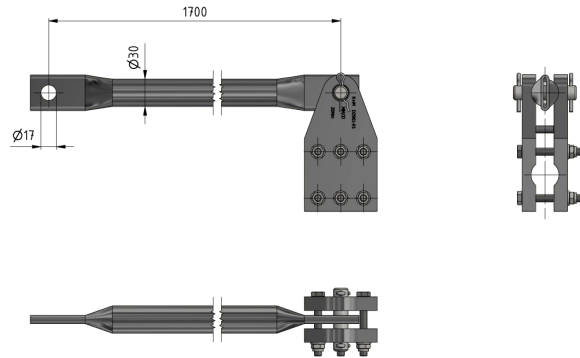

Antriebsstange gerade komplett, L= 1700 mm, für Trennschalter Duplex und Alpha

Artikelnummer C2012-01

Abmessungen

$\varnothing 2$: 17 mm
 $\varnothing 1$: 30 mm

L: 1700 mm

Material und Gewicht

Material: Alu