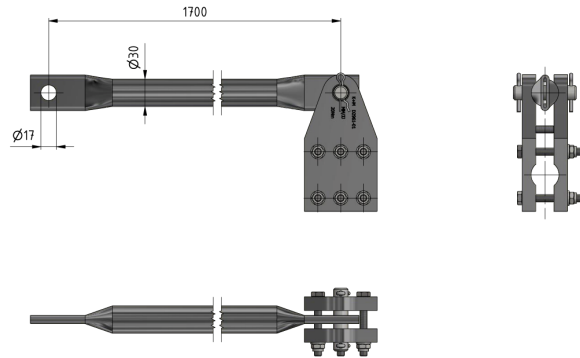

# Antriebsstange gerade komplett, L= 1700 mm, für Trennschalter Duplex und Alpha

Artikelnummer C2012-01

## Abmessungen

$\varnothing 2$ : 17 mm  
 $\varnothing 1$ : 30 mm

L: 1700 mm

## Material und Gewicht

Material: Alu