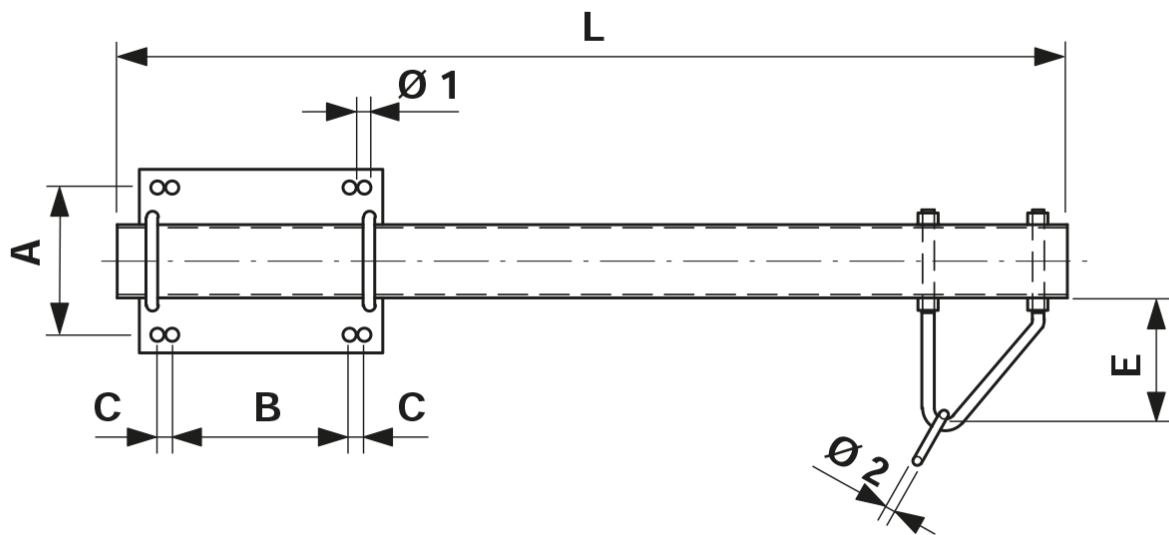

# Traverse an Breitflanschmaste, verschiebar, gerade L= 1000 mm für Aufhängung einseitig

Artikelnummer C2036-01

## Abmessungen

A: 170 mm  
L: 1000 mm  
B: 202 mm  
C: 20 mm  
Ø1: 18 mm  
Ø2: 12 mm  
E: 165 mm

## Bemerkungen

- Befestigung an Maste HEB 180-260C2036-01 und -03an Maste HEB 180-220C2036-02 und -04an Maste HEB 240-260
- Befestigungsbügel Ø= 16 mm Artikel-Nr. E0888-... (2 Stk.)(separat bestellen)