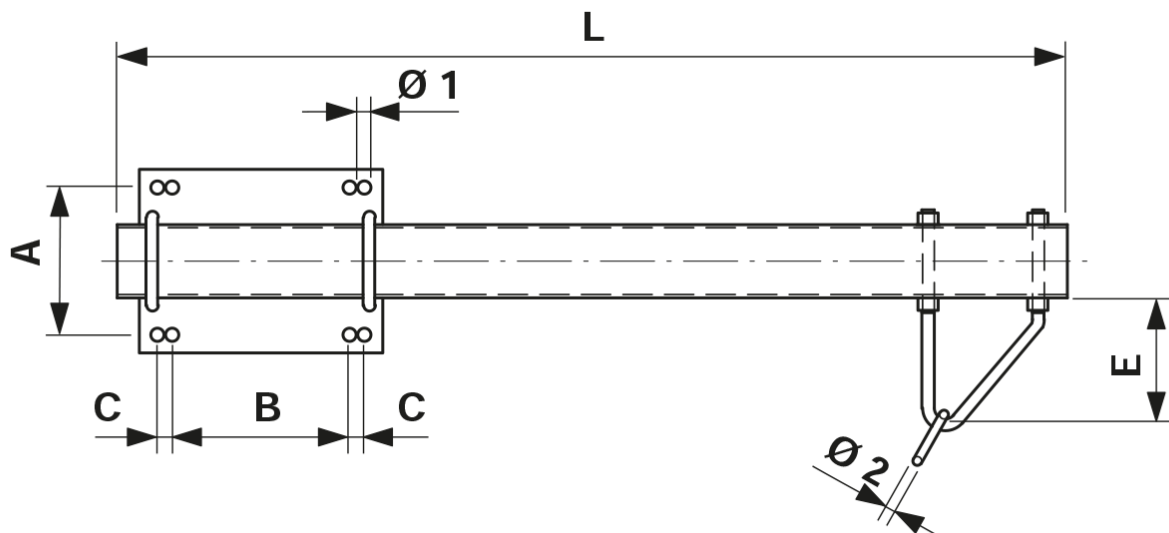

Traverse an Breitflanschmaste, verschiebar, gerade L= 1000 mm für Aufhängung einseitig

Artikelnummer C2036-01

Abmessungen

A: 170 mm
L: 1000 mm
B: 202 mm
C: 20 mm
Ø1: 18 mm
Ø2: 12 mm
E: 165 mm

Material und Gewicht

Material: St fverz

Bemerkungen

- Befestigung an Maste HEB 180-260C2036-01 und -03an Maste HEB 180-220C2036-02 und -04an Maste HEB 240-260
- Befestigungsbügel Ø= 16 mm Artikel-Nr. E0888-... (2 Stk.)(separat bestellen)