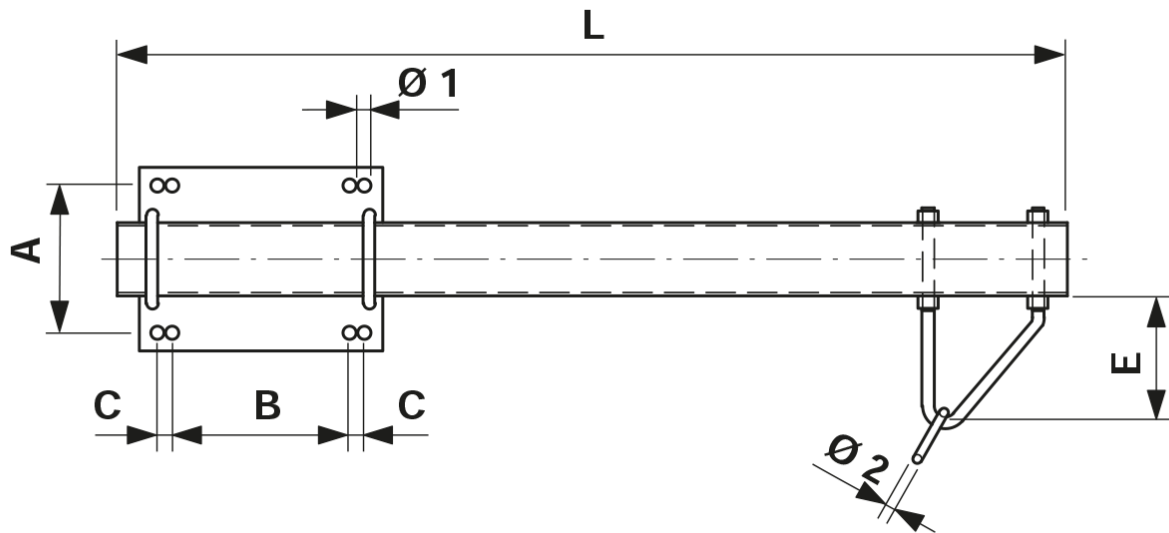

# Traverse an Breitflanschmaste, verschiebar, gerade L= 1000 mm für Aufhängung einseitig

Artikelnummer C2036-01

## Abmessungen

A: 170 mm  
L: 1000 mm  
B: 202 mm  
C: 20 mm  
Ø1: 18 mm  
Ø2: 12 mm  
E: 165 mm

## Bemerkungen

- Befestigung an Maste HEB 180-260C2036-01 und -03an Maste HEB 180-220C2036-02 und -04an Maste HEB 240-260
- Befestigungsbügel Ø= 16 mm Artikel-Nr. E0888-... (2 Stk.)(separat bestellen)