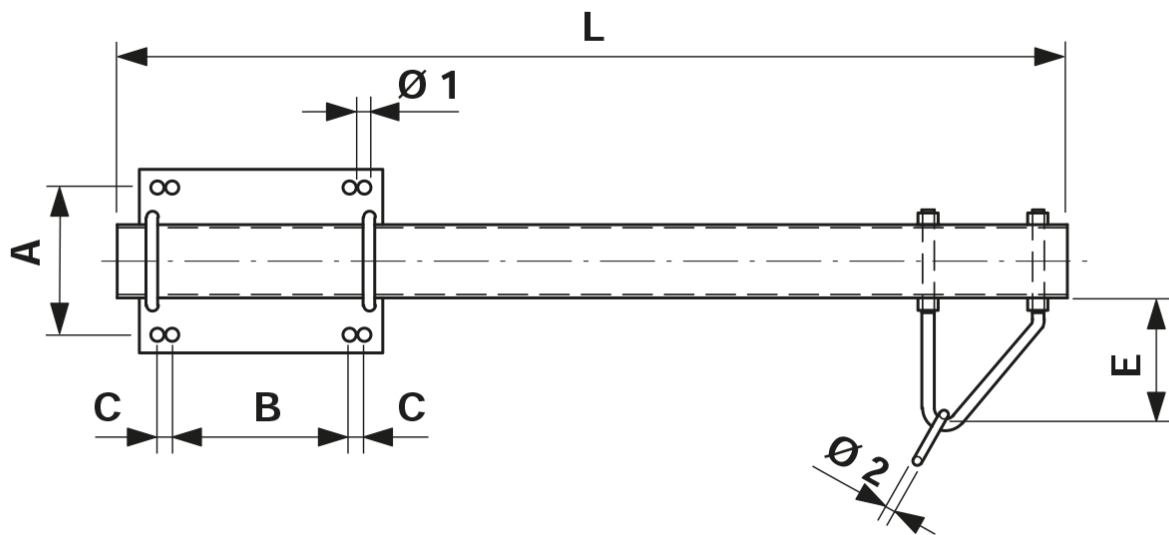

# Traverse an Breitflanschmaste, verschiebar, gerade L= 1250 mm für Aufhängung einseitig

Artikelnummer C2036-03

## Abmessungen

A: 170 mm  
B: 202 mm  
C: 20 mm  
Ø1: 18 mm  
L: 1250 mm  
Ø2: 12 mm  
E: 165 mm

## Bemerkungen

- Befestigung an Maste HEB 180-260C2036-01 und -03 an Maste HEB 180-220C2036-02 und -04 an Maste HEB 240-260
- Befestigungsbügel Ø= 16 mm Artikel-Nr. E0888-... (2 Stk.)(separat bestellen)