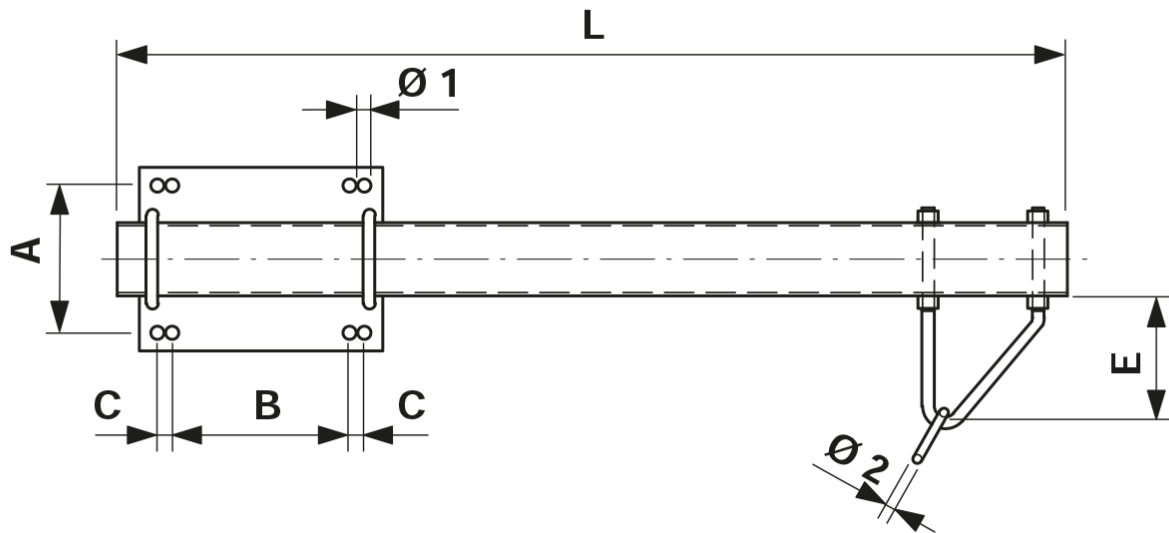

# Traverse an Breitflanschmaste, verschiebar, gerade L= 1250 mm für Aufhängung einseitig

Artikelnummer C2036-03

## Abmessungen

A: 170 mm  
B: 202 mm  
C: 20 mm  
Ø1: 18 mm  
L: 1250 mm  
Ø2: 12 mm  
E: 165 mm

## Bemerkungen

- Befestigung an Maste HEB 180-260C2036-01 und -03 an Maste HEB 180-220C2036-02 und -04 an Maste HEB 240-260
- Befestigungsbügel Ø= 16 mm Artikel-Nr. E0888-... (2 Stk.)(separat bestellen)