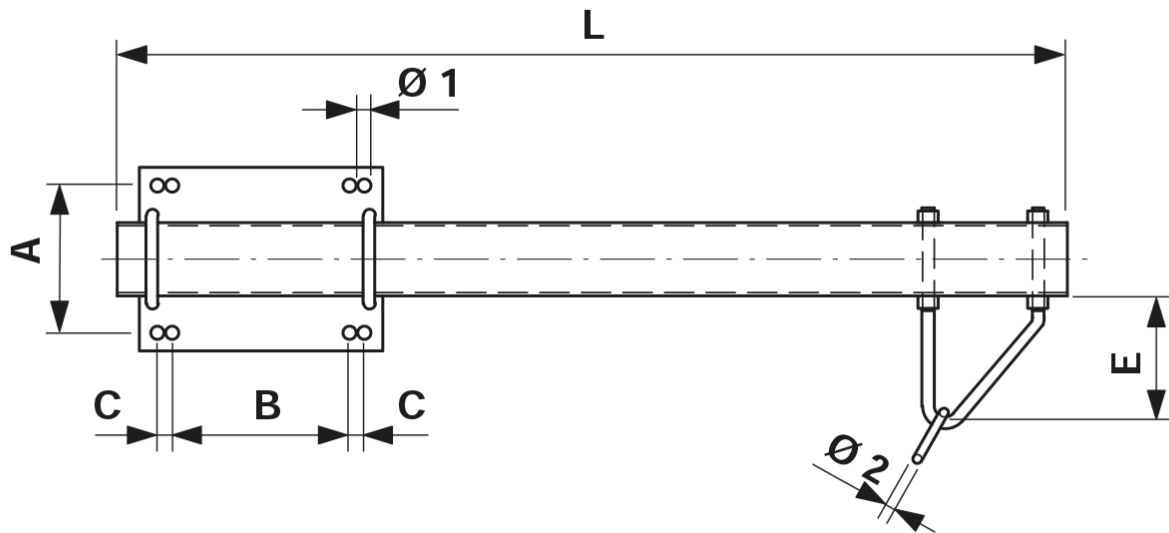

Traverse an Breitflanschmaste, verschiebar, gerade L= 1250 mm für Aufhängung einseitig

Artikelnummer C2036-03

Abmessungen

A: 170 mm
B: 202 mm
C: 20 mm
Ø1: 18 mm
L: 1250 mm
Ø2: 12 mm
E: 165 mm

Material und Gewicht

Material: St fverz

Bemerkungen

- Befestigung an Maste HEB 180-260C2036-01 und -03 an Maste HEB 180-220C2036-02 und -04 an Maste HEB 240-260
- Befestigungsbügel Ø= 16 mm Artikel-Nr. E0888-... (2 Stk.)(separat bestellen)