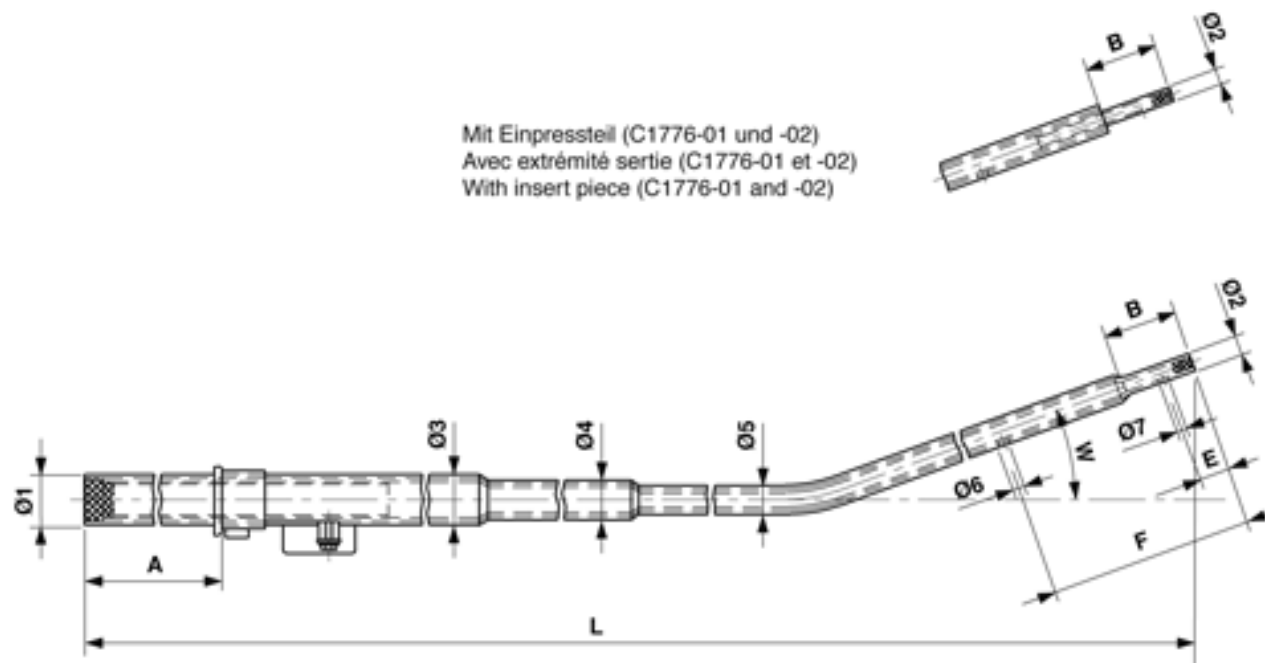

Stromabnehmerstange gekröpft, komplett, L = 5790 mm, mit Loch, schwarz

Artikelnummer C2077-01

Abmessungen

B: 100 mm
Ø1: 70 mm
A: 350 mm
Ø2: 25 mm
Ø3: 64 mm
Ø4: 56 mm
Ø5: 42 mm
Ø6: 15 mm
F: 280 mm
W: 15°
L: 5790 mm

Material und Gewicht

Gewicht: 11.050 kg
Material: Alu mit Isolation

Spezifikation

Prüfspannung: 5000 V DC
Spannung: max. 1200 V

Bemerkungen

- Leiterquerschnitt: ca. 450 mm² (Alu)
- Loch Ø6 ist für die Kabeleinführung Sendespule Weichensteuerung vorgesehen