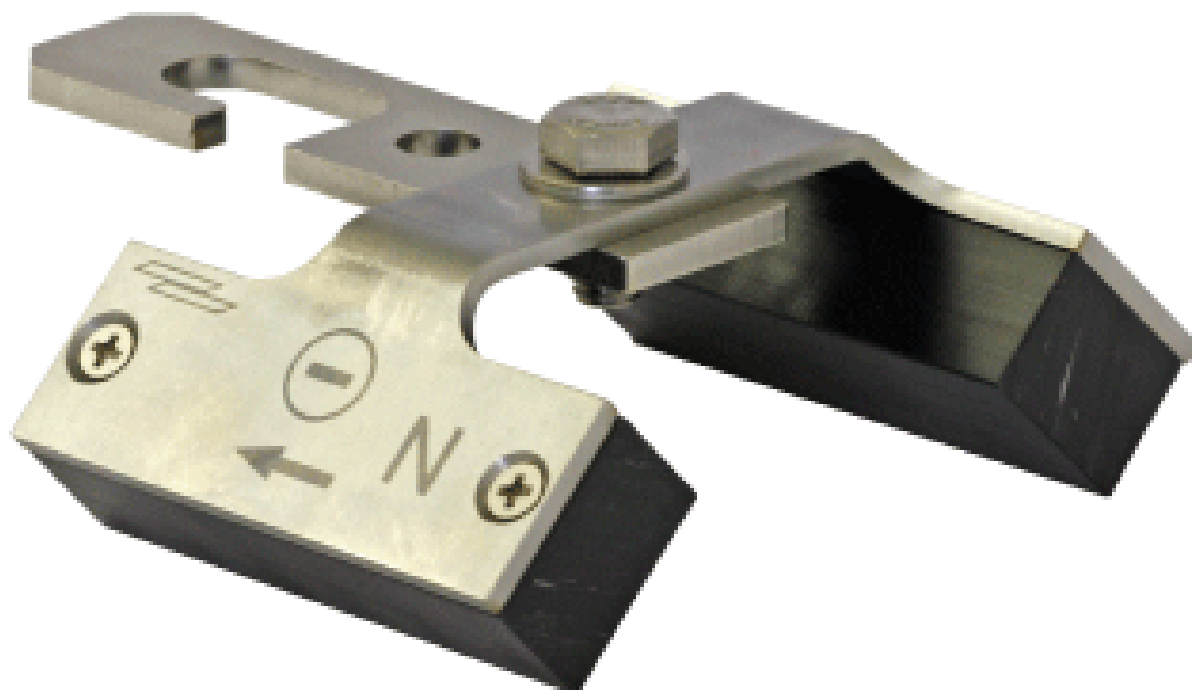

# Funkenlöscher TB zu Weiche/Kreuzung

Artikelnummer C2114-01

## Material und Gewicht

Gewicht: 0.430 kg