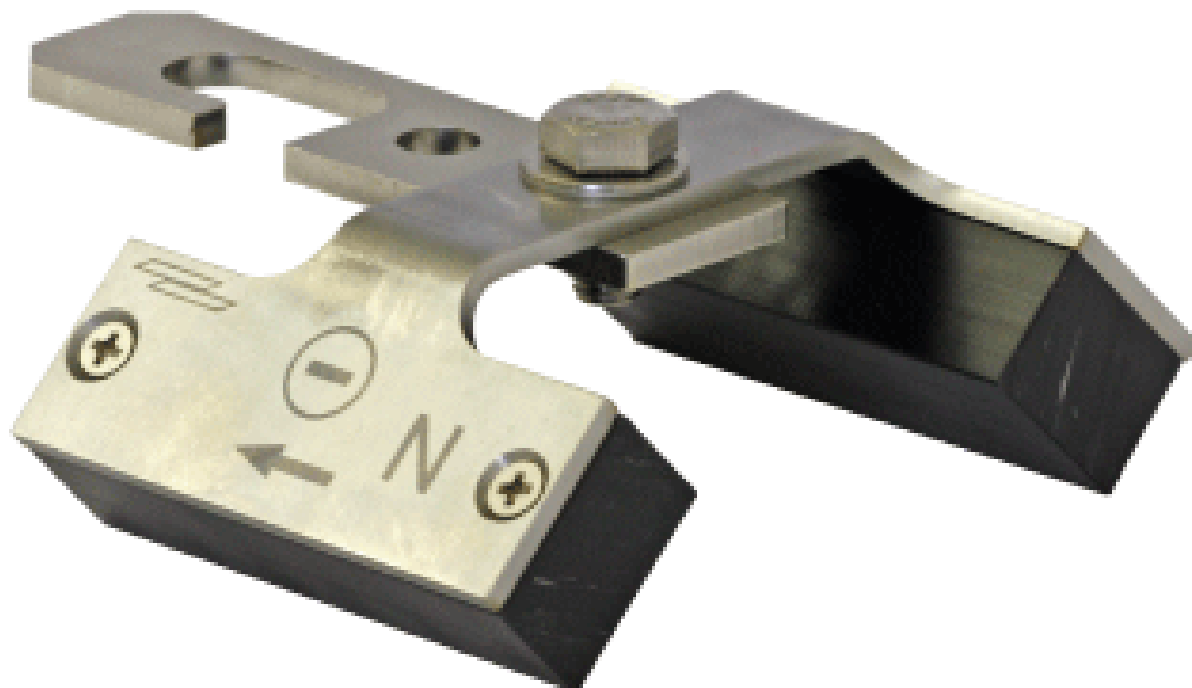

# Funkenlöscher TB zu Weiche/Kreuzung

Artikelnummer C2114-01

## Material und Gewicht

Gewicht: 0.430 kg