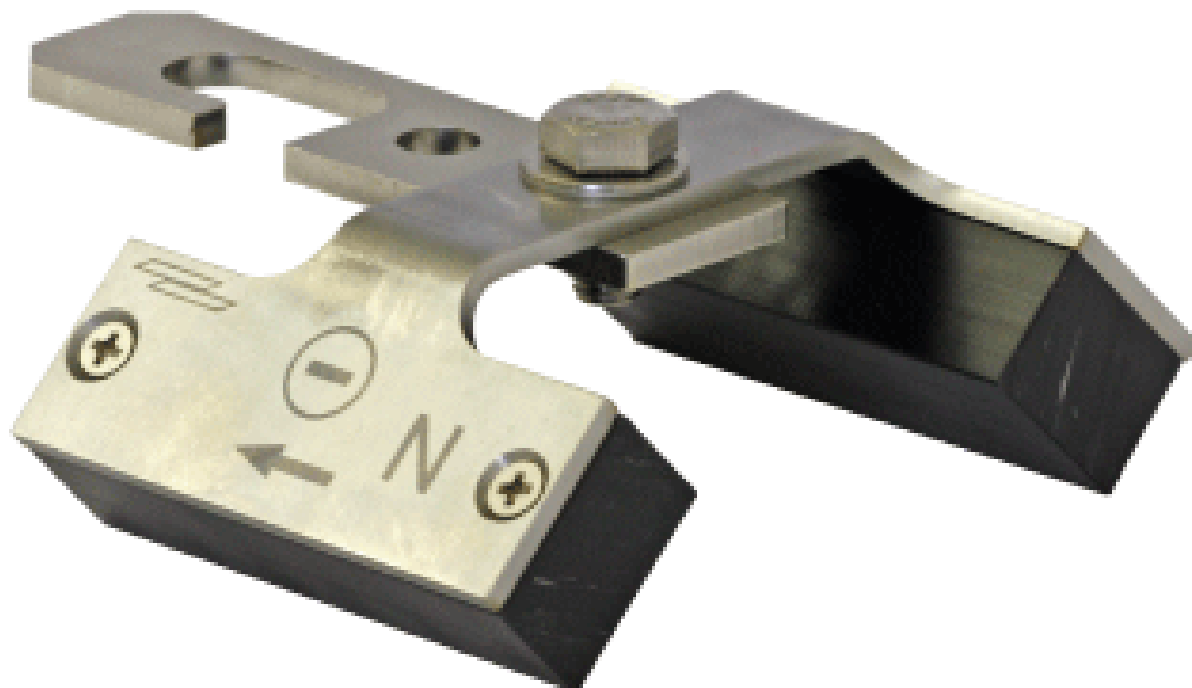

Funkenlöscher TB zu Weiche/Kreuzung

Artikelnummer C2114-01

Material und Gewicht

Gewicht: 0.430 kg

Bemerkungen

- Polarität bei der Montage:
 - + Fahrdrabt; N in Fahrtrichtung rechts
 - Fahrdrabt; N in Fahrtrichtung links