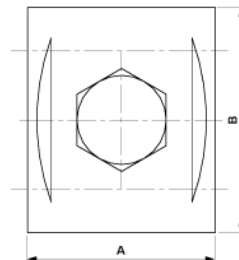

Speiseklemme einfach

Artikelnummer D0106-01

Abmessungen

B: 48 mm

A: 40 mm

Material und Gewicht

Material: CuAl

Gewicht: 0.245 kg

Bemerkungen

- Für Rillenfahrdrabt 80-120 mm²
- Für Seile 80-120 mm²