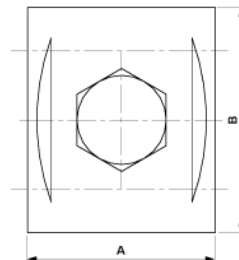

# Speiseklemme einfach

Artikelnummer D0106-01

## Abmessungen

B: 48 mm

A: 40 mm