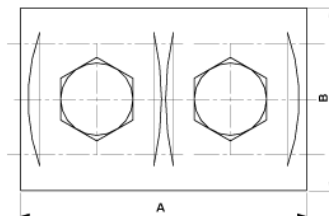

Speiseklemme doppelt

Artikelnummer D0106-02

Abmessungen

B: 48 mm

A: 75 mm

Material und Gewicht

Gewicht: 0.410 kg

Material: CuAl

Bemerkungen

- Für Rillenfahrdrabt 80-120 mm²
- Für Seile 80-120 mm²