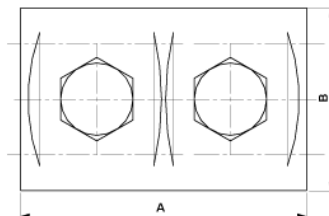

# Speiseklemme doppelt

Artikelnummer D0106-02

## Abmessungen

B: 48 mm

A: 75 mm