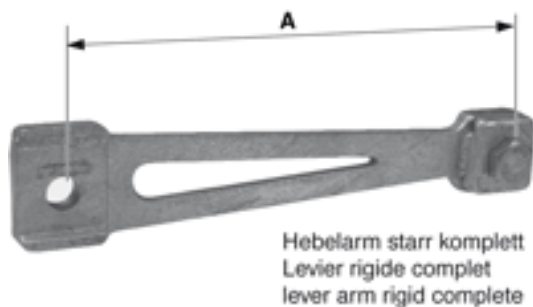

Hebelarm starr komplett

Artikelnummer D0427-01

Abmessungen

A: 200 mm

Material und Gewicht

Material: St Inox

Gewicht: 0.630 kg

Bemerkungen

- Befestigung an Stahl-/Stahlkupferseilen 26-50 mm²