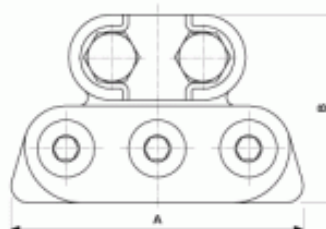

# Speiseklemme TB 120-185 mm<sup>2</sup>

Artikelnummer D0445-01

## Abmessungen

B: 66 mm  
A: 102 mm

## Material und Gewicht

Material: Bz  
Gewicht: 0.650 kg