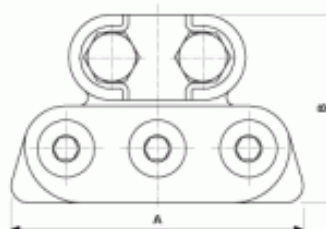

Speiseklemme TB 120-185 mm²

Artikelnummer D0445-01

Abmessungen

B: 66 mm
A: 102 mm

Material und Gewicht

Material: Bz
Gewicht: 0.650 kg

Spezifikation

- Max. Strombelastbarkeit nach Speisekabel 185mm² (nach IEC 60364-5-52): 575 A
- Max. Strombelastbarkeit des Fahrdrachts beachten!

Bemerkungen

- Für Rillenfahrdracht 80-120 mm²
- Für Seile 120-185 mm²