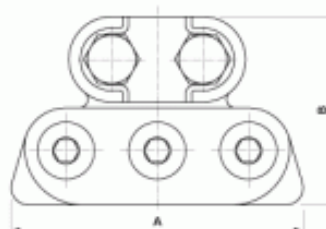

Speiseklemme TB 120-185 mm²

Artikelnummer D0445-01

Abmessungen

B: 66 mm
A: 102 mm

Material und Gewicht

Material: Bz
Gewicht: 0.650 kg

Spezifikation

- Max. Strombelastbarkeit nach Speisekabel 185mm² (nach IEC 60364-5-52): 575 A
- Max. Strombelastbarkeit des Fahrdrachts beachten!

Bemerkungen

- Für Rillenfahrdracht 80-120 mm²
- Für Seile 120-185 mm²