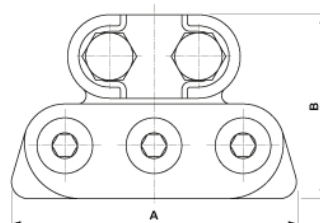

Speiseklemme STB 120-185 mm²

Artikelnummer D0445-02

Abmessungen

B: 66 mm

A: 102 mm

Material und Gewicht

Gewicht: 0.725 kg

Material: Bz

Bemerkungen

- Für Rillenfahrdrabt 80-120 mm²
- Für Seile 120-185 mm²