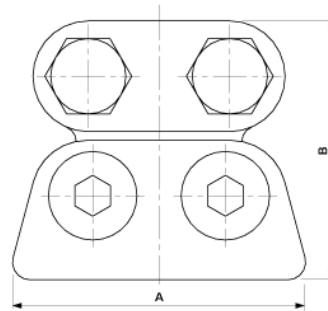

# Speiseklemme TB 50-95 mm<sup>2</sup>

Artikelnummer D0446-01

## Abmessungen

A: 66 mm

B: 58 mm

## Material und Gewicht

Gewicht: 0.445 kg

Material: Bz