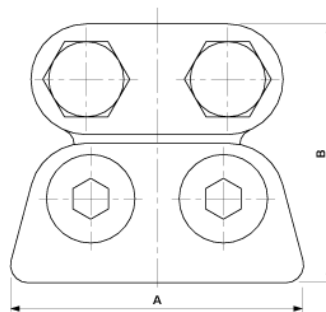

# Speiseklemme TB 50-95 mm<sup>2</sup>

Artikelnummer D0446-01

## Abmessungen

A: 66 mm

B: 58 mm

## Material und Gewicht

Gewicht: 0.445 kg

Material: Bz