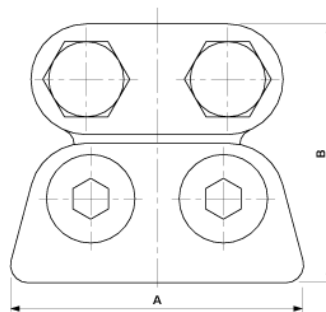

Speiseklemme TB 50-95 mm²

Artikelnummer D0446-01

Abmessungen

A: 66 mm

B: 58 mm

Material und Gewicht

Gewicht: 0.445 kg

Material: Bz

Bemerkungen

- Für Rillenfahrdrabt 80-120 mm²
- Für Seile 50- 95 mm²