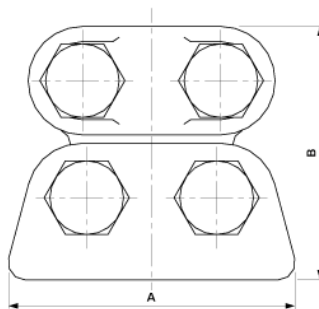

Speiseklemme STB 50-95 mm²

Artikelnummer D0446-02

Abmessungen

A: 66 mm

B: 58 mm

Material und Gewicht

Gewicht: 0.475 kg

Material: Bz

Bemerkungen

- Für Rillenfahrdrabt 80-120 mm²
- Für Seile 50- 95 mm²