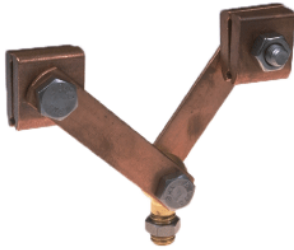

Aufhängung Kupferrohr, ohne Rohrverbindungsstück, L = 200 mm

Artikelnummer D0449-02

Abmessungen

L: 200 mm

Material und Gewicht

Gewicht: 0.660 kg

Material: Cu

Bemerkungen

- Anschluss an Rohrverbindungsstück
(Kupferrohr)