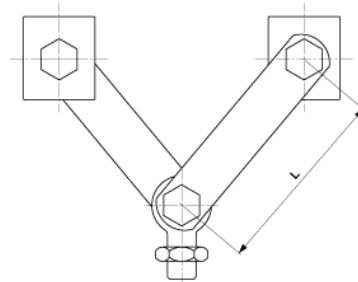

Aufhängung Kupferrohr, ohne Rohrverbindungsstück, L = 200 mm

Artikelnummer D0449-02

Abmessungen

L: 200 mm

Material und Gewicht

Gewicht: 0.660 kg

Material: Cu

Bemerkungen

- Anschluss an Rohrverbindungsstück
(Kupferrohr)