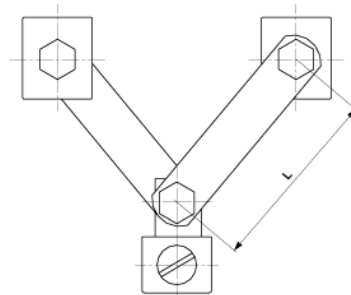

Aufhängung Flachprofil, 1schraubig, L = 200 mm

Artikelnummer D0798-02

Abmessungen

L: 200 mm

Material und Gewicht

Material: Cu

Gewicht: 0.650 kg

Bemerkungen

- Anschluss an Flachprofil