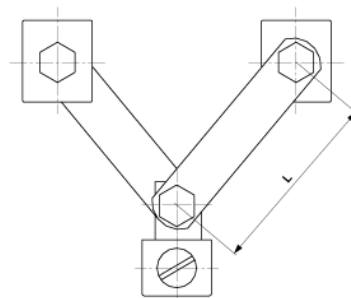

# Aufhängung Flachprofil, 1schraubig, L = 200 mm

Artikelnummer D0798-02

## Abmessungen

L: 200 mm

## Material und Gewicht

Material: Cu

Gewicht: 0.650 kg

## Bemerkungen

- Anschluss an Flachprofil