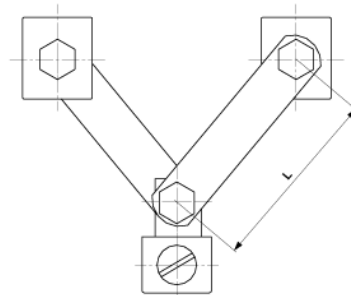

# Aufhängung Flachprofil, 1schraubig, L = 200 mm

Artikelnummer D0798-02

## Abmessungen

L: 200 mm

## Material und Gewicht

Material: Cu

Gewicht: 0.650 kg

## Bemerkungen

- Anschluss an Flachprofil