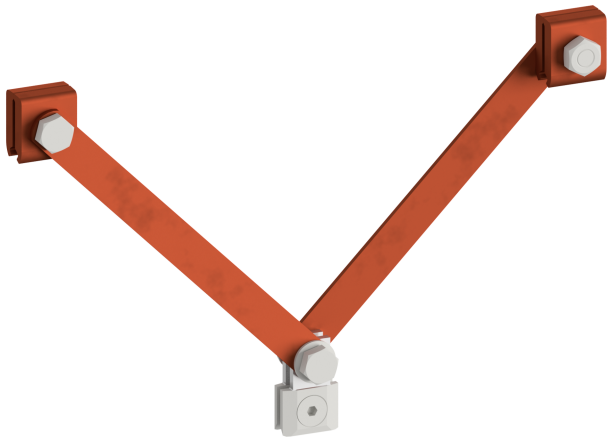

# Aufhängung Flachprofil, 1schraubig, L = 200 mm

Artikelnummer D0798-02

## Abmessungen

L: 200 mm

## Material und Gewicht

Material: Cu

Gewicht: 0.650 kg