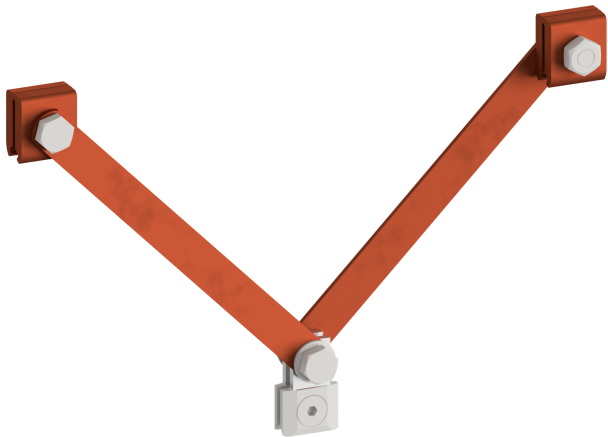

Aufhängung Flachprofil, 1schraubig, L = 200 mm

Artikelnummer D0798-02

Abmessungen

L: 200 mm

Material und Gewicht

Material: Cu

Gewicht: 0.650 kg

Bemerkungen

- Anschluss an Flachprofil