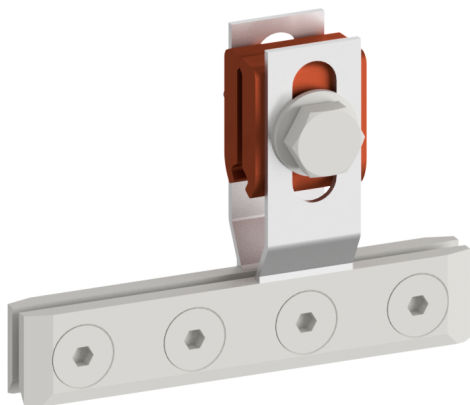

Aufhängung Flachprofil, 4schraubig, L = 35-60 mm

Artikelnummer D0798-08

Abmessungen

L: 35-60 mm

Material und Gewicht

Gewicht: 0.350 kg

Material: Cu

Bemerkungen

- Anschluss an Flachprofil