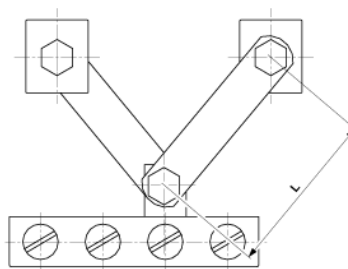

Aufhängung Flachprofil, 4schraubig, L = 35-60 mm

Artikelnummer D0798-08

Abmessungen

L: 35-60 mm

Material und Gewicht

Gewicht: 0.350 kg

Material: Cu

Bemerkungen

- Anschluss an Flachprofil