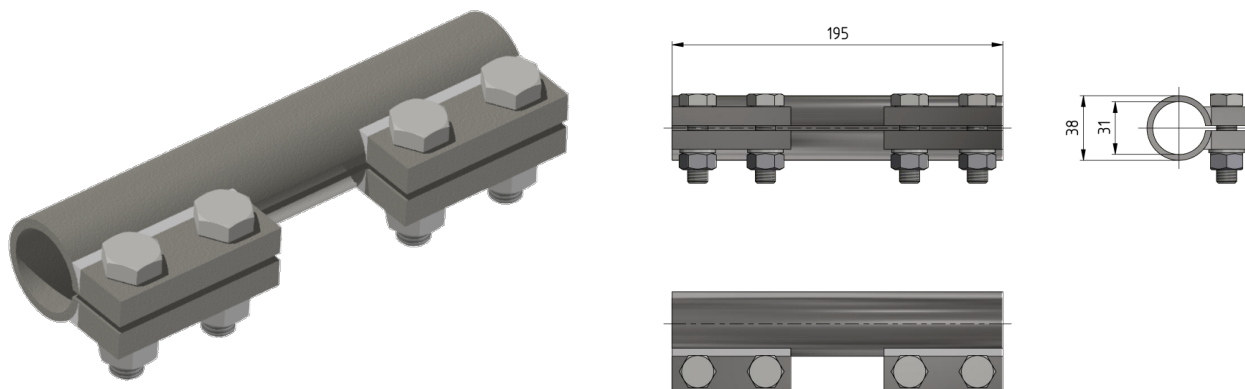

# Rohrkupplung für Antriebsstange $\varnothing = 30$ mm

Artikelnummer D0868-01

## Material und Gewicht

Gewicht: 1.350 kg  
Material: St fverz