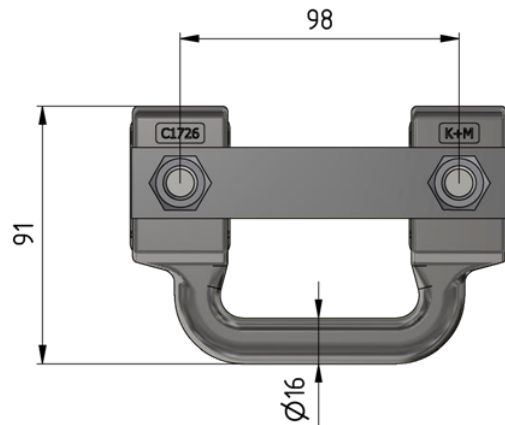

# Klemmbügel komplett ohne Hebelarm

Artikelnummer D0941-02

## Abmessungen

A: 98 mm

$\varnothing$ : 16 mm

## Material und Gewicht

Material: St Inox

Gewicht: 0.890 kg

## Bemerkungen

- Befestigung an Stahl-/Stahlkupferseilen 26-50 mm<sup>2</sup>