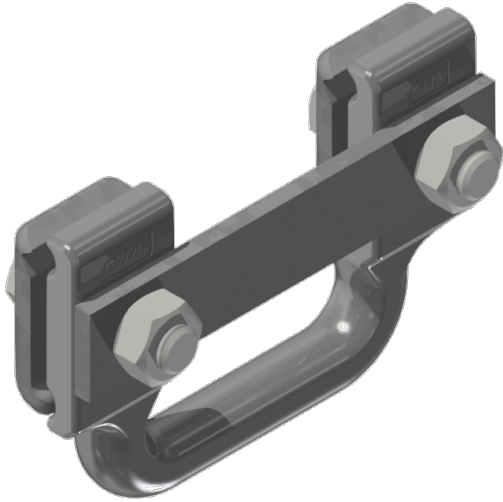

# Klemmbügel komplett ohne Hebelarm

Artikelnummer D0941-02

## Abmessungen

A: 98 mm

$\varnothing$ : 16 mm

## Material und Gewicht

Material: St Inox

Gewicht: 0.890 kg

## Bemerkungen

- Befestigung an Stahl-/Stahlkupferseilen 26-50 mm<sup>2</sup>