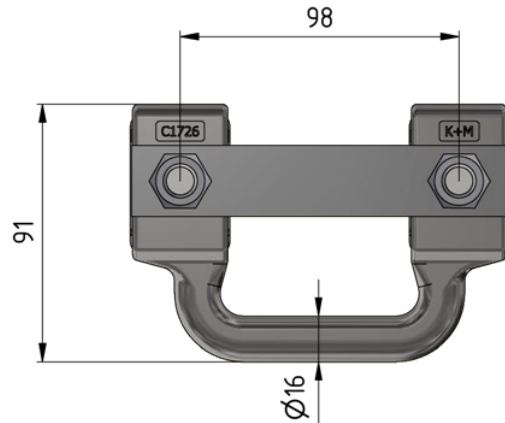

# Klemmbügel komplett ohne Hebelarm

Artikelnummer D0941-02

## Abmessungen

A: 98 mm

$\varnothing$ : 16 mm

## Material und Gewicht

Material: St Inox

Gewicht: 0.890 kg

## Bemerkungen

- Befestigung an Stahl-/Stahlkupferseilen 26-50 mm<sup>2</sup>