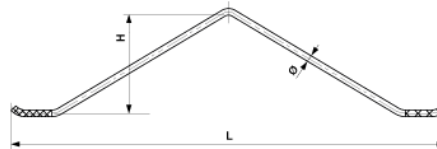

Abzugbügel für Pendel, $\varnothing = 10$ mm, L = 650 mm

Artikelnummer D1050-01

Abmessungen

$\varnothing$: 10.000 mm

L: 650 mm

H: 155 mm

Material und Gewicht

Gewicht: 0.470 kg

Material: St Inox