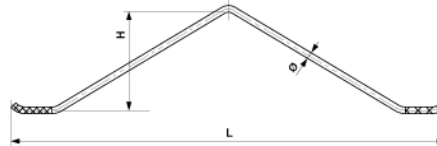

Abzugbügel für Pendel, $\varnothing = 10$ mm, L = 650 mm

Artikelnummer D1050-01

Abmessungen

$\varnothing$: 10.000 mm

L: 650 mm

H: 155 mm

Material und Gewicht

Gewicht: 0.470 kg

Material: St Inox