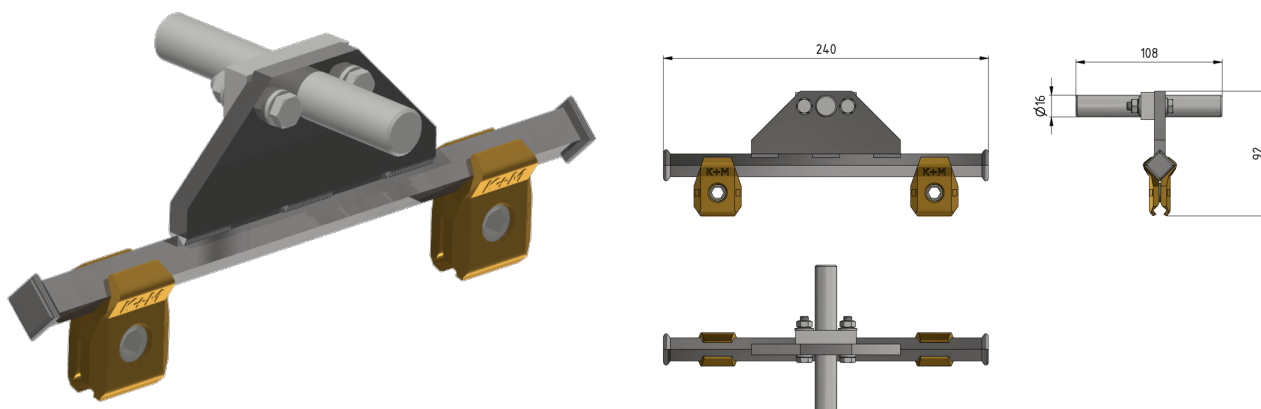

Fahrdrahtträger L=240 mm, ohne Anstieg

Artikelnummer D1065-01

Kummler+Matter AG
Rietstrasse 14
8108 Dällikon

Tel. +41 44 247 47 47
info@kummlermatter.ch
kummlermatter.ch