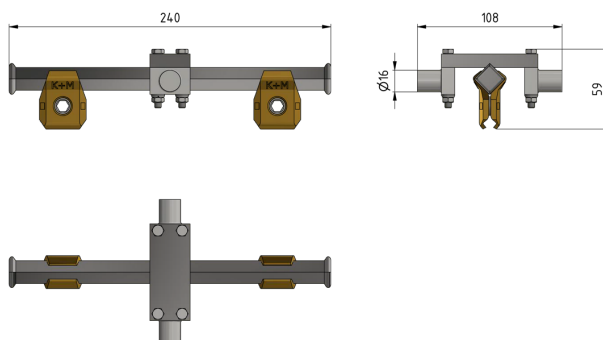

Fahrdrahtrager L= 240 mm, ohne Anstieg

Artikelnummer D1065-02

Kummler+Matter AG
Rietstrasse 14
8108 Dallikon

Tel. +41 44 247 47 47
info@kummlermatter.ch
kummlermatter.ch