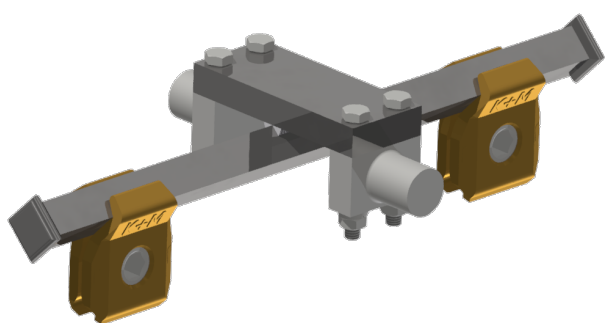

Fahrdrahträger L= 240 mm, ohne Anstieg

Artikelnummer D1065-02

Kummler+Matter AG
Rietstrasse 14
8108 Dällikon

Tel. +41 44 247 47 47
info@kummlermatter.ch
kummlermatter.ch