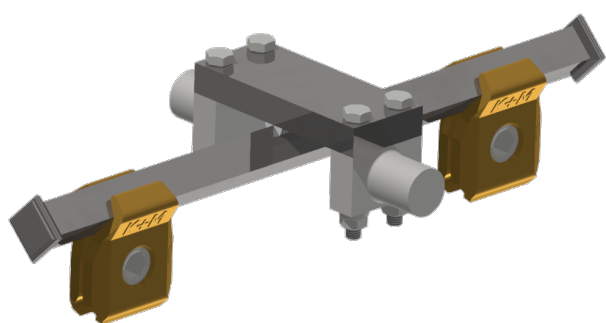

Fahrdrahtrager L= 240 mm, ohne Anstieg

Artikelnummer D1065-02

Kummler+Matter AG
Rietstrasse 14
8108 Dallikon

Tel. +41 44 247 47 47
info@kummlermatter.ch
kummlermatter.ch