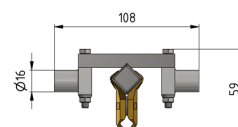

# Fahrdrahträger L= 240 mm, ohne Anstieg

Artikelnummer D1065-02

Kummler+Matter AG  
Rietstrasse 14  
8108 Dällikon

Tel. +41 44 247 47 47  
info@kummlermatter.ch  
kummlermatter.ch