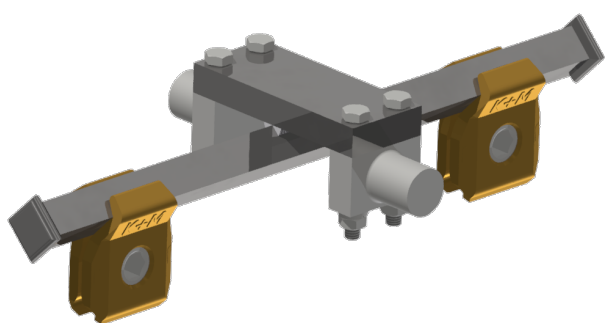

# Fahrdrahträger L= 240 mm, ohne Anstieg

Artikelnummer D1065-02

Kummler+Matter AG  
Rietstrasse 14  
8108 Dällikon

Tel. +41 44 247 47 47  
info@kummlermatter.ch  
kummlermatter.ch