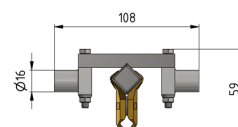

Fahrdrahträger L= 240 mm, ohne Anstieg

Artikelnummer D1065-02

Kummler+Matter AG
Rietstrasse 14
8108 Dällikon

Tel. +41 44 247 47 47
info@kummlermatter.ch
kummlermatter.ch