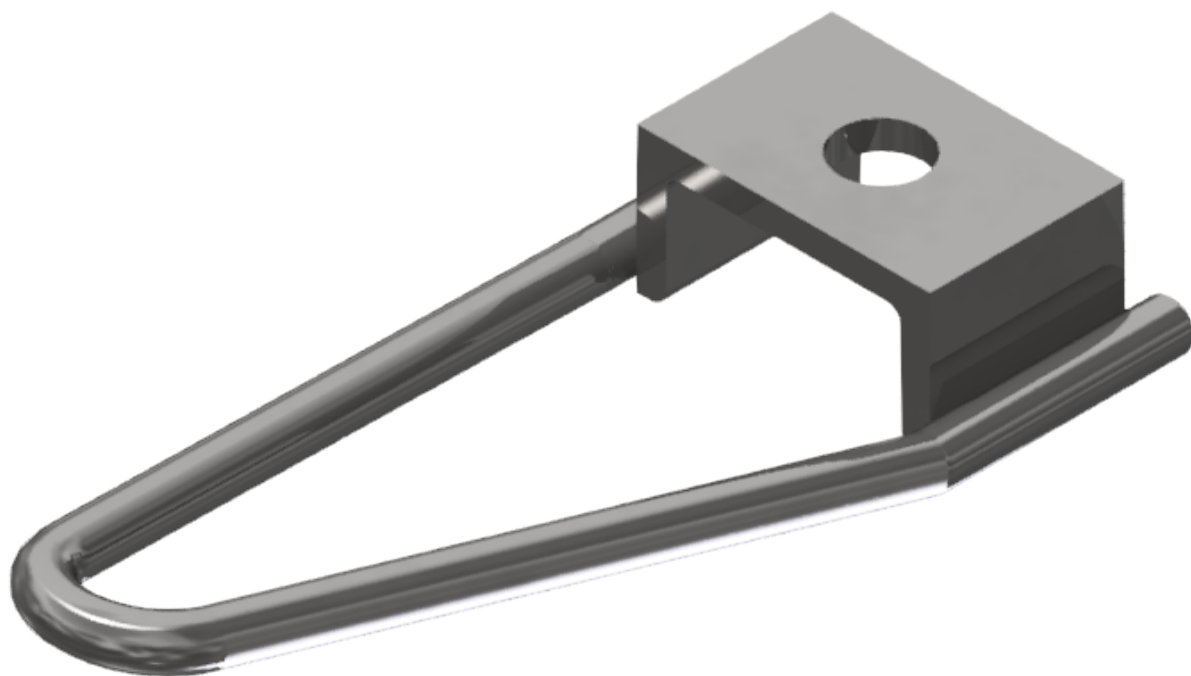

Abzugbügel Zugausgleichsklemme

Artikelnummer D1082-01

Kummler+Matter AG
Rietstrasse 14
8108 Dällikon

Tel. +41 44 247 47 47
info@kummlermatter.ch
kummlermatter.ch

A COLAS RAIL COMPANY