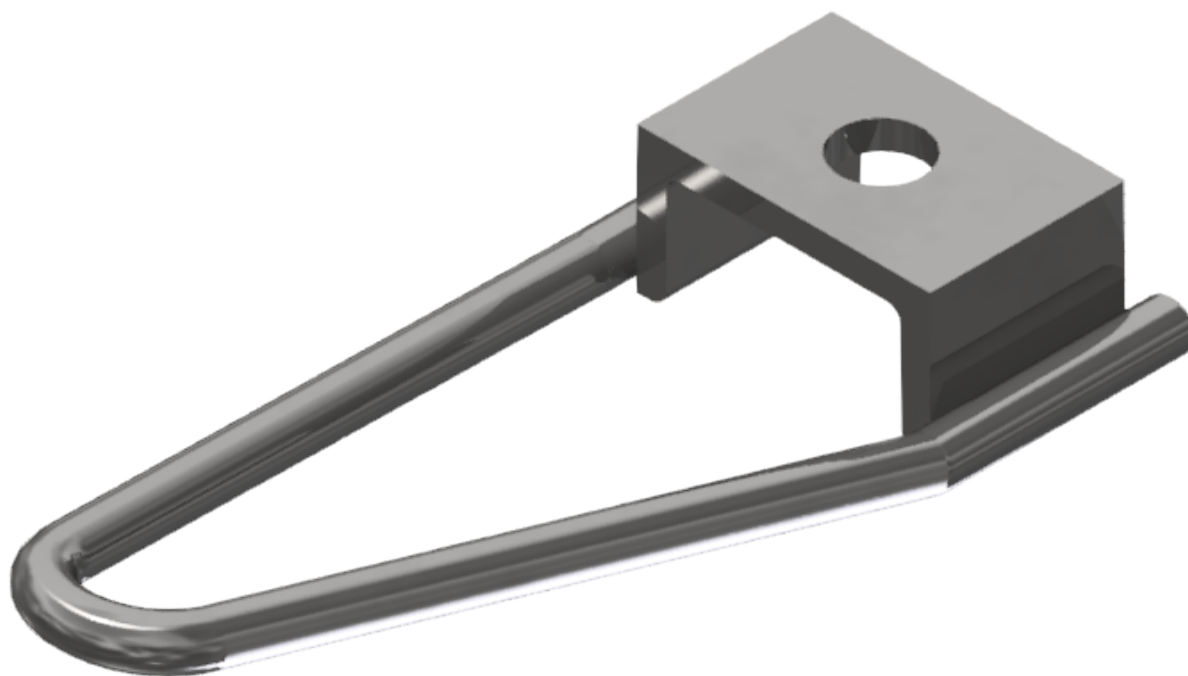

Abzugbügel Zugausgleichsklemme

Artikelnummer D1082-01

Kummler+Matter AG
Rietstrasse 14
8108 Dällikon

Tel. +41 44 247 47 47
info@kummlermatter.ch
kummlermatter.ch

A COLAS RAIL COMPANY