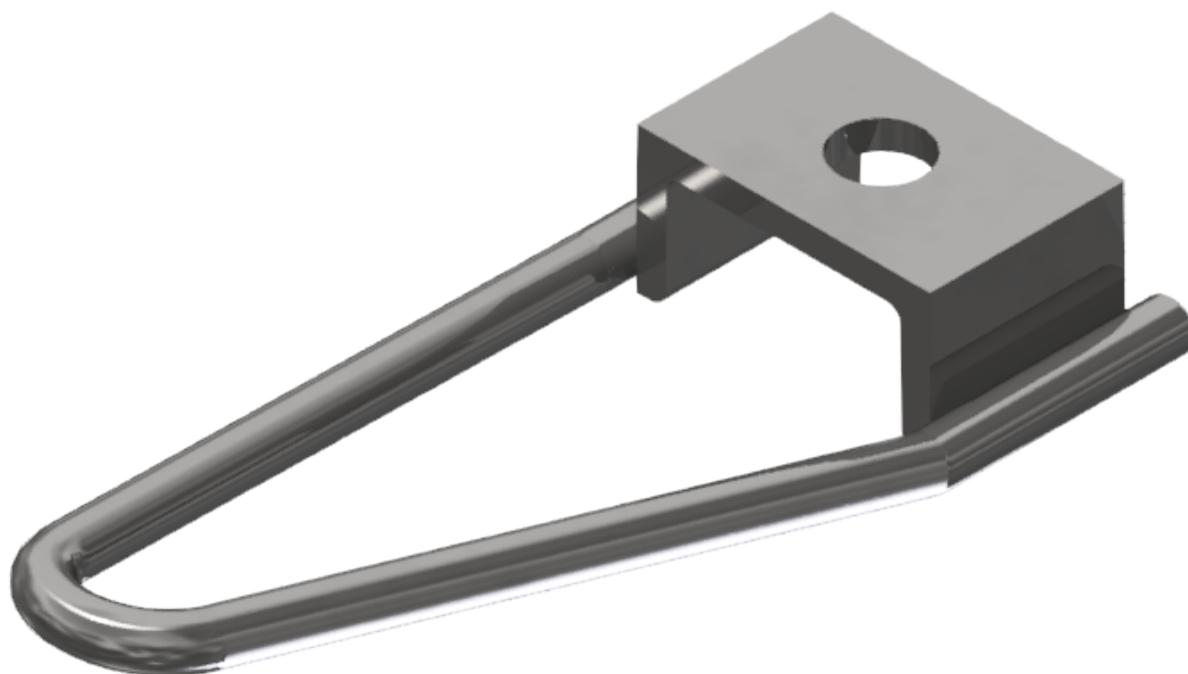

Abzugbügel Zugausgleichsklemme

Artikelnummer D1082-01

Kummler+Matter AG
Rietstrasse 14
8108 Dällikon

Tel. +41 44 247 47 47
info@kummlermatter.ch
kummlermatter.ch

A COLAS RAIL COMPANY