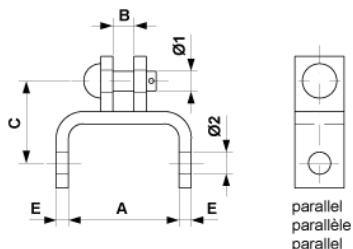

Gabellasche mit 2 Lappen, Parallel, A = 90 mm

Artikelnummer D1200-01

Abmessungen

B: 20 mm
Ø1: 16 mm
E: 10 mm
Ø2: 18 mm

A: 90 mm
C: 72 mm

Material und Gewicht

Gewicht: 0.925 kg
Material: St fverz