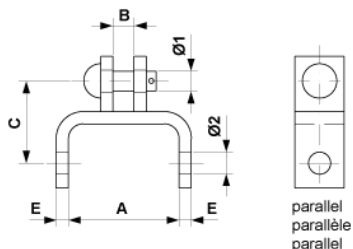

Gabellasche mit 2 Lappen, Parallel, A = 90 mm

Artikelnummer D1200-01

Abmessungen

B: 20 mm
 $\varnothing 1$: 16 mm
E: 10 mm
 $\varnothing 2$: 18 mm

A: 90 mm
C: 72 mm

Material und Gewicht

Gewicht: 0.925 kg
Material: St fverz