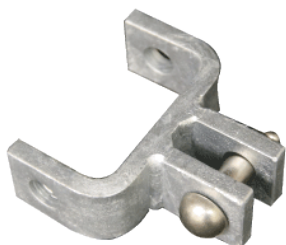

# Gabellasche mit 2 Lappen, Parallel, A = 90 mm

Artikelnummer D1200-01

## Abmessungen

B: 20 mm  
 $\varnothing 1$ : 16 mm  
E: 10 mm  
 $\varnothing 2$ : 18 mm

A: 90 mm  
C: 72 mm

## Material und Gewicht

Gewicht: 0.925 kg  
Material: St fverz