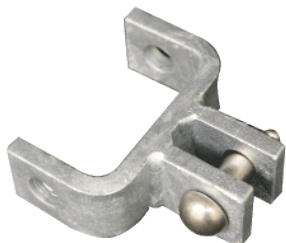

Gabellasche mit 2 Lappen, Parallel, A = 90 mm

Artikelnummer D1200-01

Abmessungen

B: 20 mm
 $\varnothing 1$: 16 mm
E: 10 mm
 $\varnothing 2$: 18 mm

A: 90 mm
C: 72 mm

Material und Gewicht

Gewicht: 0.925 kg
Material: St fverz