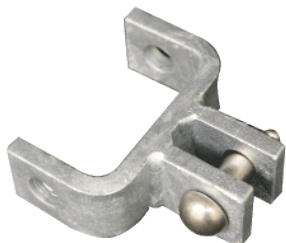

Gabellasche mit 2 Lappen, Parallel, A = 90 mm

Artikelnummer D1200-01

Abmessungen

B: 20 mm
Ø1: 16 mm
E: 10 mm
Ø2: 18 mm

A: 90 mm
C: 72 mm

Material und Gewicht

Gewicht: 0.925 kg
Material: St fverz