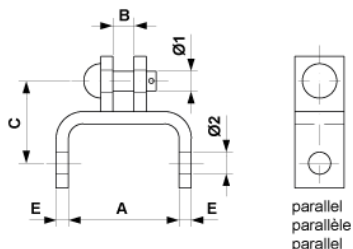

# Gabellasche mit 2 Lappen, Parallel, A = 90 mm

Artikelnummer D1200-01

## Abmessungen

B: 20 mm  
 $\varnothing 1$ : 16 mm  
E: 10 mm  
 $\varnothing 2$ : 18 mm

A: 90 mm  
C: 72 mm