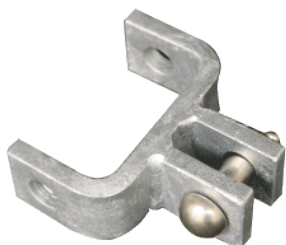

Gabellasche mit 2 Lappen, Parallel, A = 90 mm

Artikelnummer D1200-01

Abmessungen

B: 20 mm
 $\varnothing 1$: 16 mm
E: 10 mm
 $\varnothing 2$: 18 mm

A: 90 mm
C: 72 mm

Material und Gewicht

Gewicht: 0.925 kg
Material: St fverz