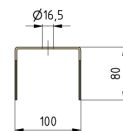

Schutzkanal TB, L= 3000 mm

Artikelnummer D1474-01

Abmessungen

B: 80 mm
A: 100 mm
C: 550 mm
L: 3000 mm

E: 16.5 mm
D: 950 mm

Material und Gewicht

Gewicht: 3.645 kg
Material: GFK