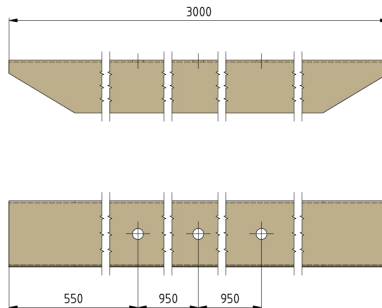

# Schutzkanal TB, L= 3000 mm

Artikelnummer D1474-01

## Abmessungen

B: 80 mm  
A: 100 mm  
C: 550 mm  
L: 3000 mm

E: 16.5 mm  
D: 950 mm

## Material und Gewicht

Gewicht: 3.645 kg  
Material: GFK