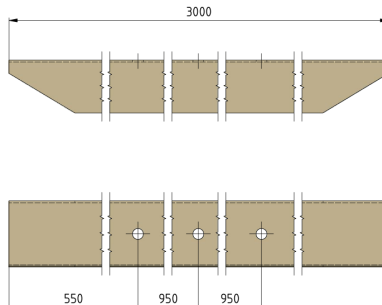

Schutzkanal TB, L= 3000 mm

Artikelnummer D1474-01

Abmessungen

B: 80 mm
A: 100 mm
C: 550 mm
L: 3000 mm

E: 16.5 mm
D: 950 mm

Material und Gewicht

Gewicht: 3.645 kg
Material: GFK