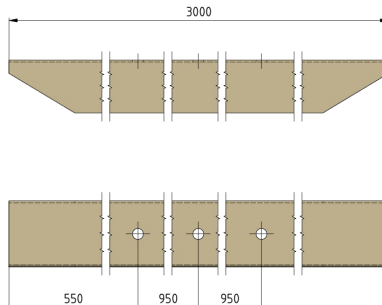

# Schutzkanal TB, L= 3000 mm

Artikelnummer D1474-01

## Abmessungen

B: 80 mm  
A: 100 mm  
C: 550 mm  
L: 3000 mm

E: 16.5 mm  
D: 950 mm

## Material und Gewicht

Gewicht: 3.645 kg  
Material: GFK