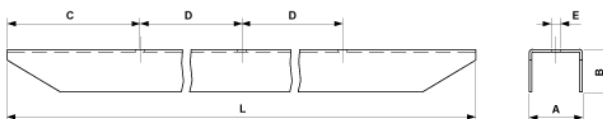

Schutzkanal TB, L= 1400 mm

Artikelnummer D1517-01

Abmessungen

D: 450 mm
E: 16.5 mm
L: 1400 mm
C: 250 mm

B: 80 mm
A: 100 mm

Material und Gewicht

Material: GFK
Gewicht: 1.810 kg