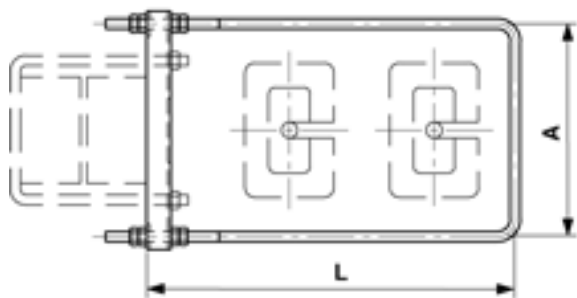

Gewichtsführung doppelt für Gussgewichte an Maste HEB 160-260, für Gewichtsnachspannung doppelt an Abfangjoche

Artikelnummer D1888-02

Abmessungen

A: 336 mm

L: 523 mm

Material und Gewicht

Material: St fverz

Bemerkungen

- Befestigungsbügel $\varnothing = 16$ mm Artikel-Nr. E0717-
... (1 Stk.) (separat bestellen)