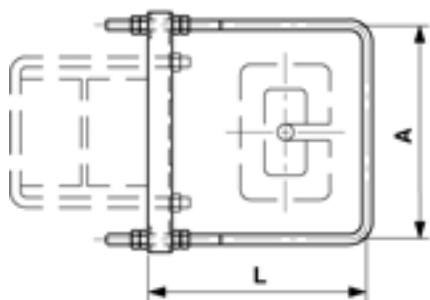

# Gewichtsführung einfach für Gussgewichte an Maste HEB 160-260, für Gewichtsnachspannung einfach an Maste HEB

Artikelnummer D1888-03

## Abmessungen

A: 336 mm

L: 458 mm

## Bemerkungen

- Befestigungsbügel Ø= 16 mm Artikel-Nr. E0717-  
... (1 Stk.)(separat bestellen)