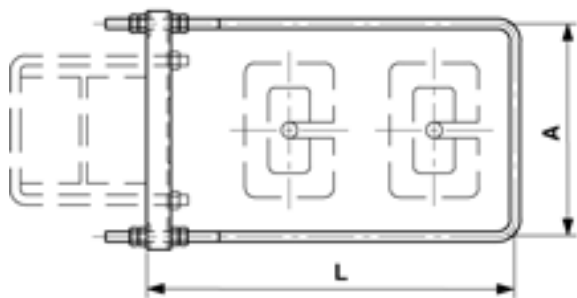

# Gewichtsführung doppelt für Gussgewichte an Maste HEB 160-260, für Gewichtsnachspannung doppelt an Maste HEB

Artikelnummer D1888-04

## Abmessungen

A: 336 mm

L: 637 mm

## Bemerkungen

- Befestigungsbügel  $\varnothing = 16$  mm Artikel-Nr. E0717-  
... (1 Stk.) (separat bestellen)