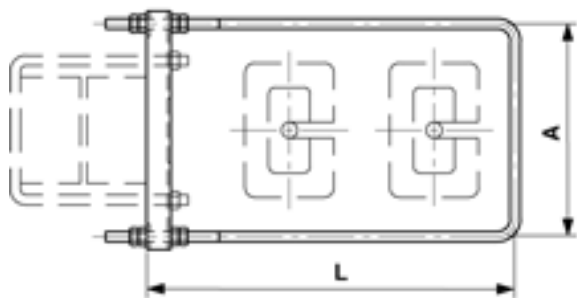

Gewichtsführung doppelt für Gussgewichte an Maste HEB 160-260, für Gewichtsnachspannung doppelt an Maste HEB

Artikelnummer D1888-04

Abmessungen

A: 336 mm

L: 637 mm

Material und Gewicht

Material: St fverz

Bemerkungen

- Befestigungsbügel $\varnothing = 16$ mm Artikel-Nr. E0717-
... (1 Stk.) (separat bestellen)