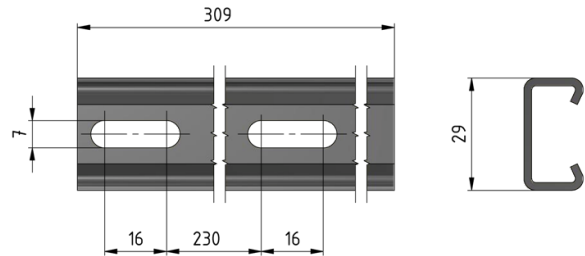

Befestigungsschiene an Breitflanschmaste HEB 220, L = 276 mm

Artikelnummer D2040-03

Material und Gewicht

Material: Alu

Bemerkungen

- Befestigungsbügel Ø= 6 mm
Artikel-Nr. E1192-... (1 Stk.)

(separat bestellen)

Für D2040-01 bis -04

- Befestigungsbügel Ø= 12 mm

Artikel-Nr. E0582-... (1 Stk.)

(separat bestellen)

Für D2591-01 bis -03

Für D2538-01 bis -03