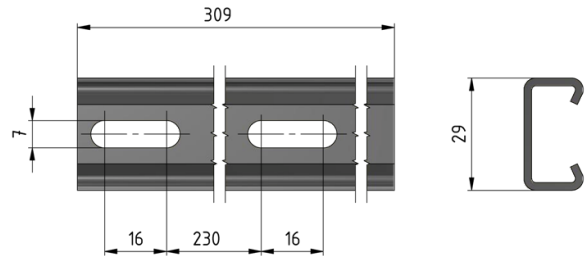

# Befestigungsschiene an Breitflanschmaste HEB 220, L = 276 mm

Artikelnummer D2040-03

## Material und Gewicht

Material: Alu

## Bemerkungen

- Befestigungsbügel Ø= 6 mm  
Artikel-Nr. E1192-... (1 Stk.)

(separat bestellen)

Für D2040-01 bis -04

- Befestigungsbügel Ø= 12 mm

Artikel-Nr. E0582-... (1 Stk.)

(separat bestellen)

Für D2591-01 bis -03