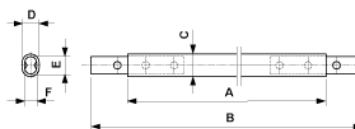

Kupferrohr mit Verbindungszapfen

Artikelnummer D2270-01

Abmessungen

C: 24 mm
D: 18 mm
A: 368 mm
B: 446 mm
E: 18.6 mm
F: 12.6 mm

Material und Gewicht

Material: Cu/St prom
Gewicht: 0.780 kg

Bemerkungen

- Für Rohranschluss