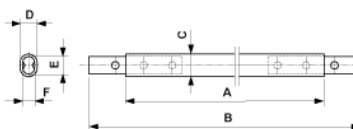

Kupferrohr mit Verbindungszapfen

Artikelnummer D2270-01

Abmessungen

C: 24 mm
D: 18 mm
A: 368 mm
B: 446 mm
E: 18.6 mm
F: 12.6 mm

Material und Gewicht

Material: Cu/St prom
Gewicht: 0.780 kg

Bemerkungen

- Für Rohranschluss