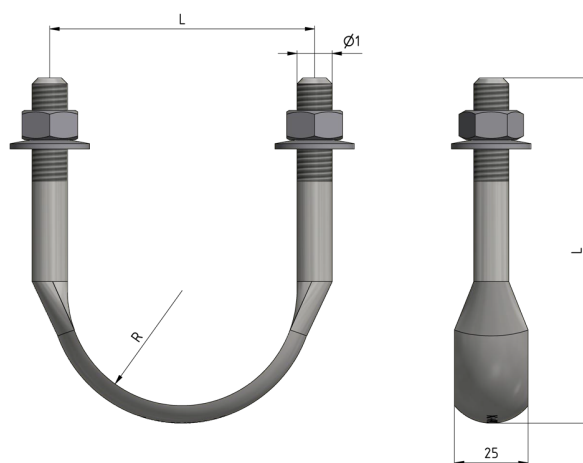

Bügelschraube M12 komplett abgeflacht an Rohr G2", L = 95 mm

Artikelnummer D2340-05

Abmessungen

Ø: M12
B: 25 mm
A: 74 mm

R: 31 mm
L: 95 mm

Material und Gewicht

Material: St Inox