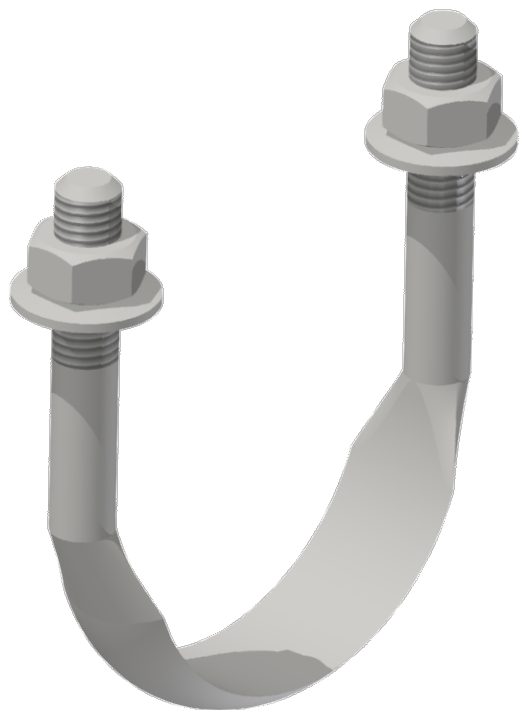

Bügelschraube M12 komplett abgeflacht an Rohr G2", L = 95 mm

Artikelnummer D2340-05

Abmessungen

Ø: M12
B: 25 mm
A: 74 mm

R: 31 mm
L: 95 mm

Material und Gewicht

Material: St Inox