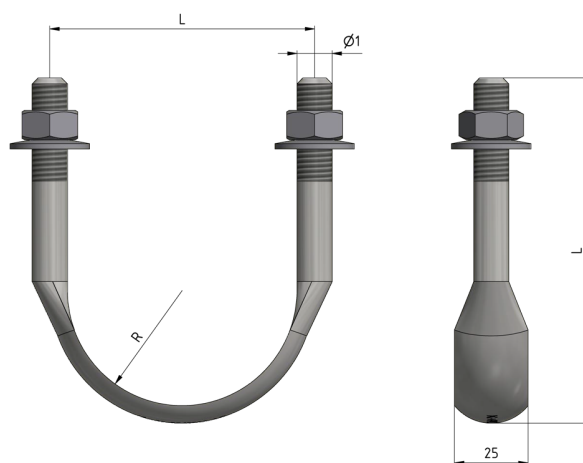

# Bügelschraube M12 komplett abgeflacht an Rohr G2", L = 95 mm

Artikelnummer D2340-05

## Abmessungen

Ø: M12  
B: 25 mm  
A: 74 mm

R: 31 mm  
L: 95 mm

## Material und Gewicht

Material: St Inox