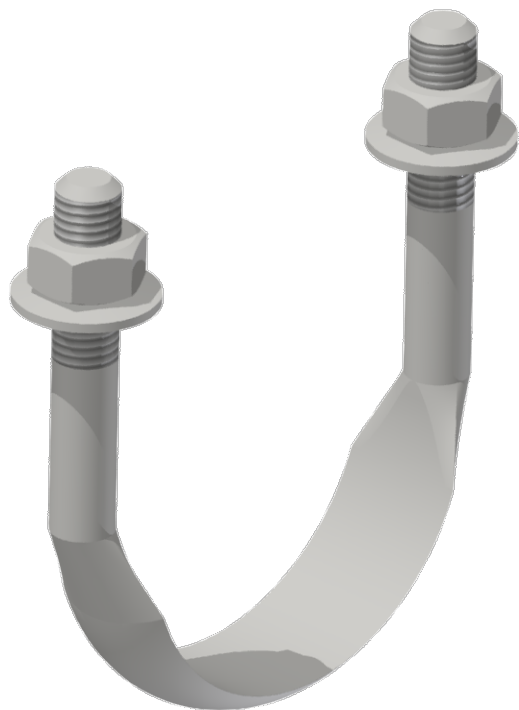

# Bügelschraube M12 komplett abgeflacht an Rohr G2", L = 95 mm

Artikelnummer D2340-05

## Abmessungen

Ø: M12  
B: 25 mm  
A: 74 mm

R: 31 mm  
L: 95 mm

## Material und Gewicht

Material: St Inox