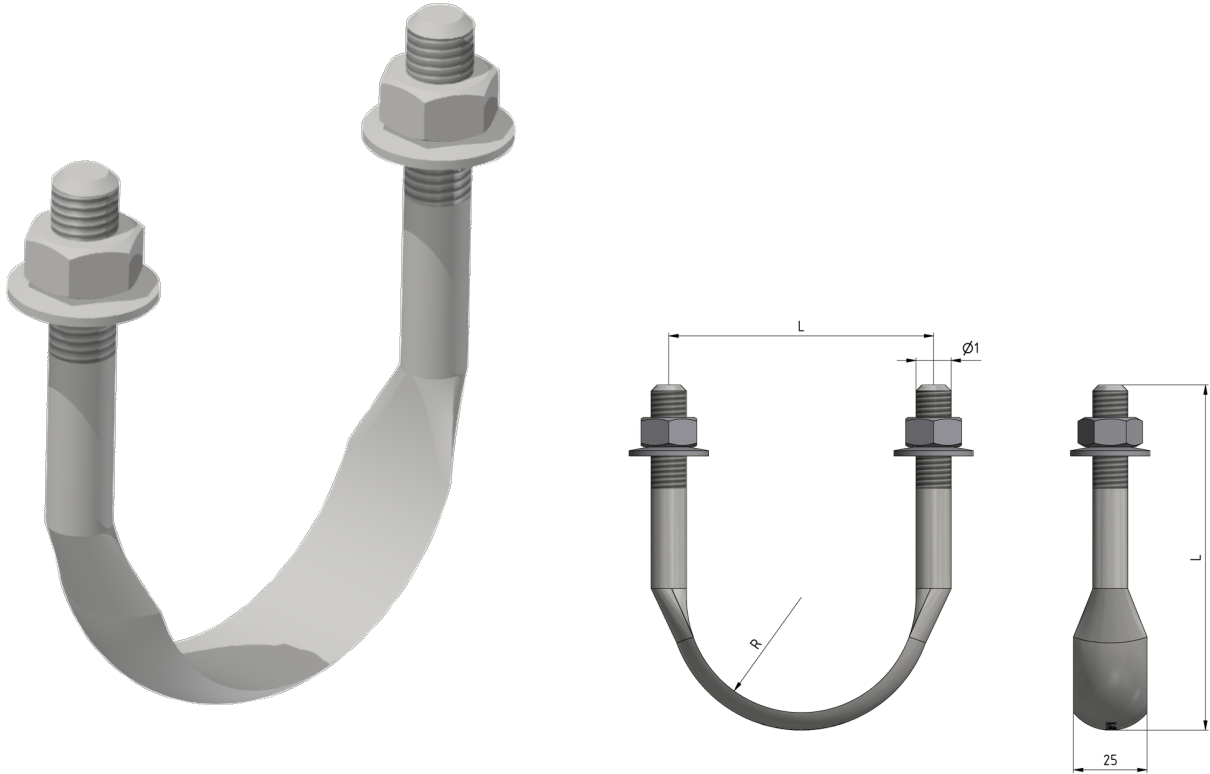

Bügelschraube M12 komplett abgeflacht an Rohr G2", L = 95 mm

Artikelnummer D2340-05

Abmessungen

Ø: M12
B: 25 mm
A: 74 mm

R: 31 mm
L: 95 mm

Material und Gewicht

Material: St Inox