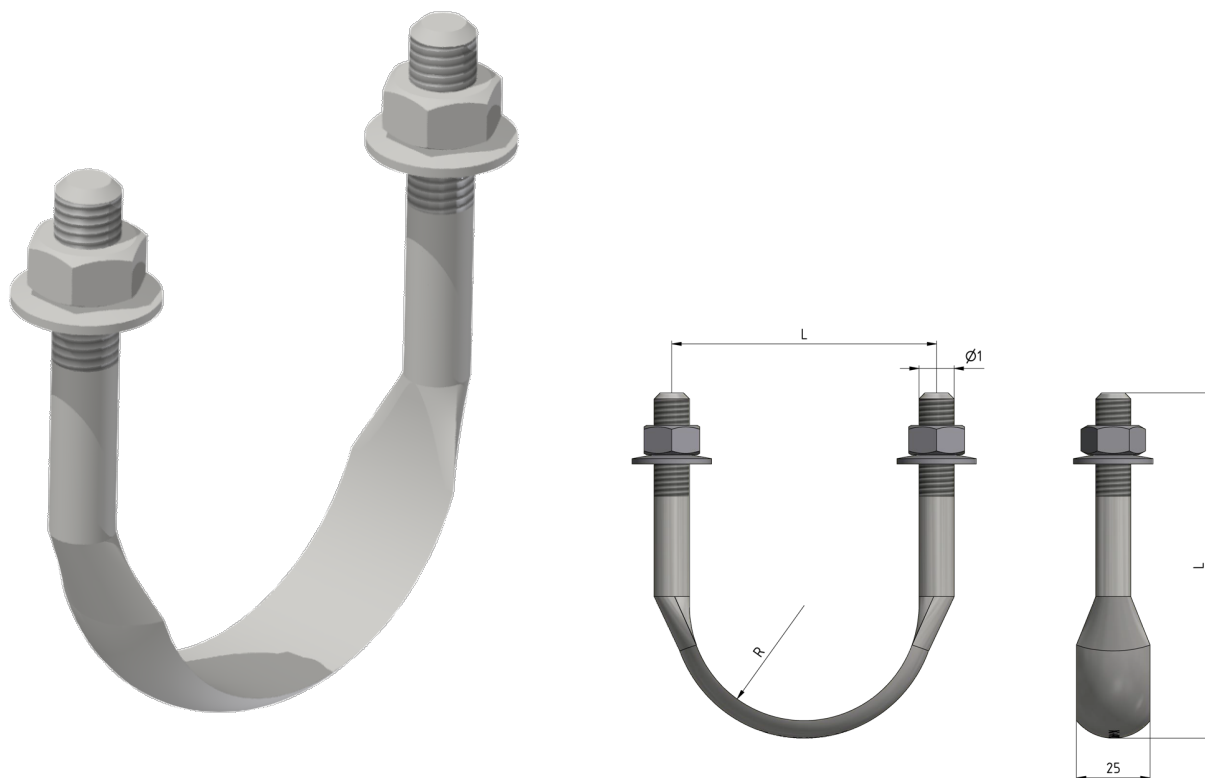

Bügelschraube M12 komplett abgeflacht an Rohr G2", L = 95 mm

Artikelnummer D2340-05

Abmessungen

Ø: M12
B: 25 mm
A: 74 mm

R: 31 mm
L: 95 mm

Material und Gewicht

Material: St Inox