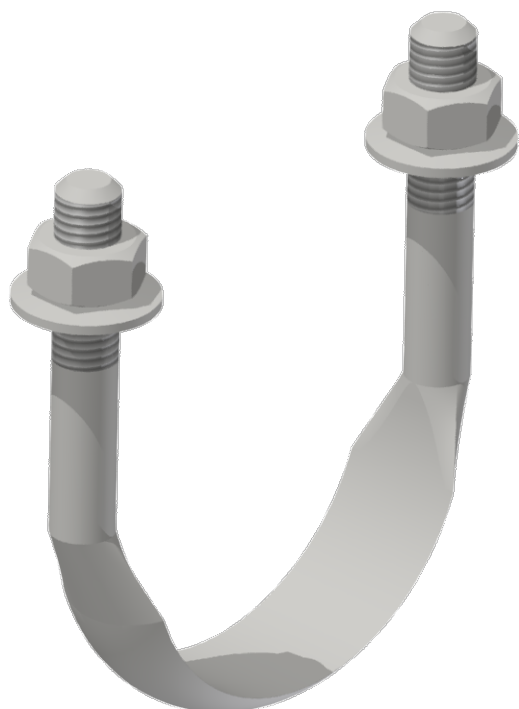

Bügelschraube M12 komplett abgeflacht an Rohr G2", L = 95 mm

Artikelnummer D2340-05

Abmessungen

Ø: M12
B: 25 mm
A: 74 mm

R: 31 mm
L: 95 mm

Material und Gewicht

Material: St Inox