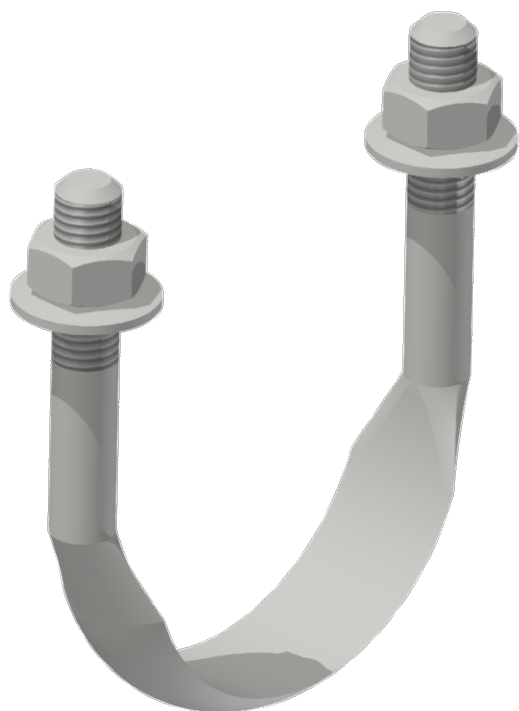

Bügelschraube M12 komplett abgeflacht an Rohr G2.5", L = 111 mm

Artikelnummer D2340-07

Abmessungen

Ø: M12
A: 90 mm
B: 25 mm
R: 39 mm

L: 111 mm

Material und Gewicht

Gewicht: 0.280 kg
Material: St Inox