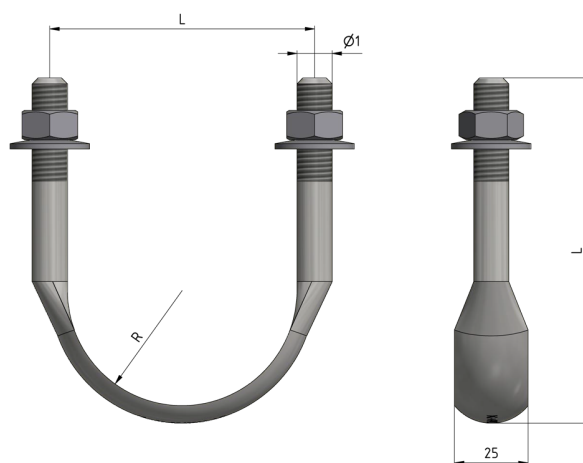

Bügelschraube M12 komplett abgeflacht an Rohr G2.5", L = 111 mm

Artikelnummer D2340-07

Abmessungen

Ø: M12
A: 90 mm
B: 25 mm
R: 39 mm

L: 111 mm

Material und Gewicht

Gewicht: 0.280 kg
Material: St Inox