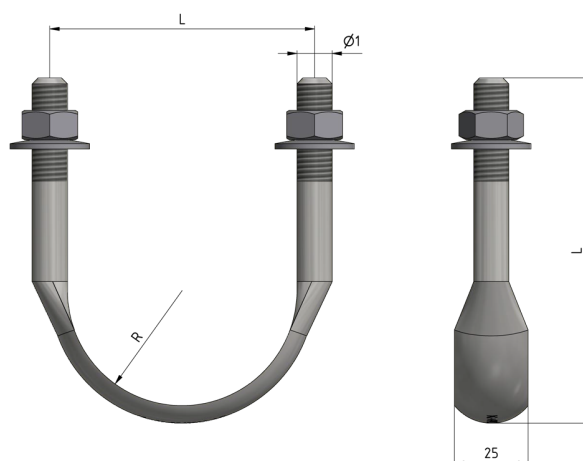

Bügelschraube M12 komplett abgeflacht an Rohr G2.5", L = 111 mm

Artikelnummer D2340-07

Abmessungen

Ø: M12
A: 90 mm
B: 25 mm
R: 39 mm

L: 111 mm

Material und Gewicht

Gewicht: 0.280 kg
Material: St Inox