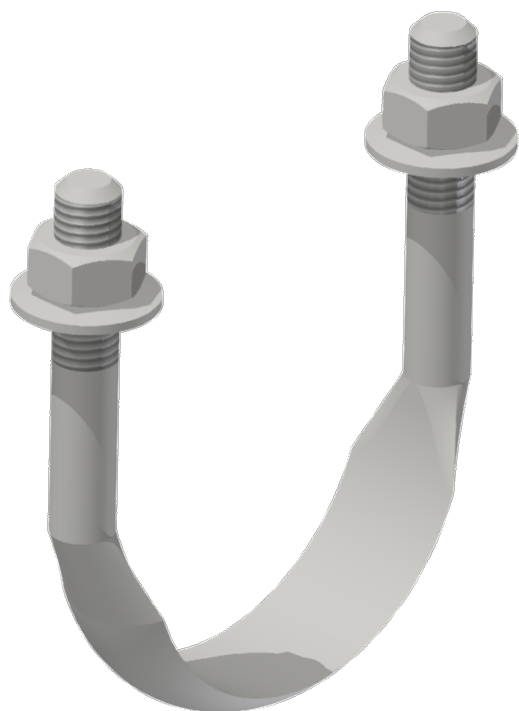

# Bügelschraube M12 komplett abgeflacht an Rohr G2.5", L = 111 mm

Artikelnummer D2340-07

## Abmessungen

Ø: M12  
A: 90 mm  
B: 25 mm  
R: 39 mm

L: 111 mm

## Material und Gewicht

Gewicht: 0.280 kg  
Material: St Inox