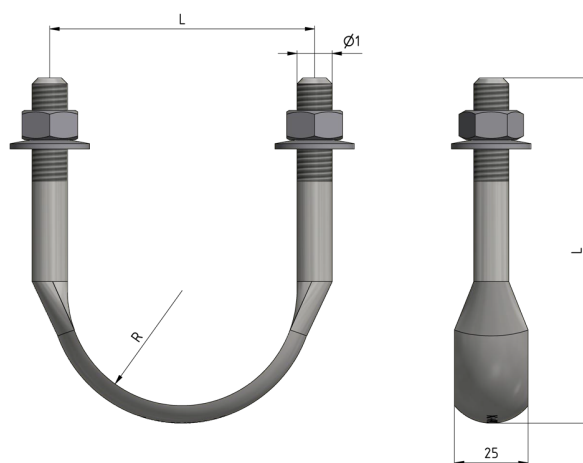

# Bügelschraube M12 komplett abgeflacht an Rohr G2.5", L = 111 mm

Artikelnummer D2340-07

## Abmessungen

Ø: M12  
A: 90 mm  
B: 25 mm  
R: 39 mm

L: 111 mm

## Material und Gewicht

Gewicht: 0.280 kg  
Material: St Inox