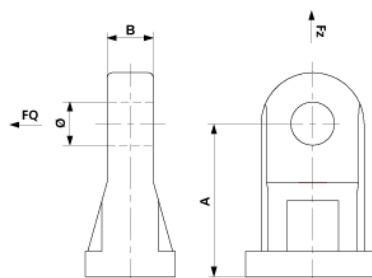

Lappen zu Mastbride universal

Artikelnummer D2356-01

Abmessungen

B: 18 mm

Ø: 17 mm

A: 60 mm

Material und Gewicht

Material: Alu

Gewicht: 0.170 kg

Lasten

Bruchlast F quer: 18 kN

Bruchlast F zug: 38 kN