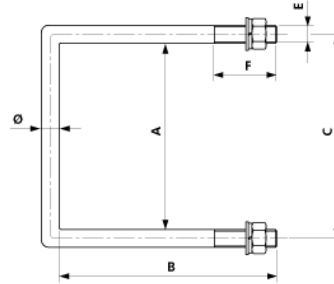

Befestigungsbügel, Ø = 16 mm an HEB 100

Artikelnummer D2476-01

Abmessungen

Ø: 16 mm
C: 120 mm
E: M16
F: 40 mm
A: 104 mm
B: 146 mm

Material und Gewicht

Material: St fverz

Bemerkungen

- Befestigungsbügel an Maste HEA und HEM auf Anfrage