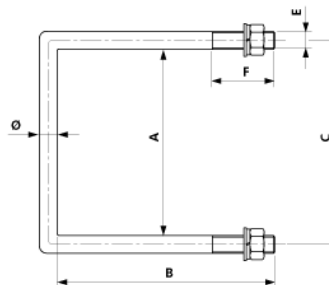

Befestigungsbügel, $\varnothing = 16$ mm an HEB 100

Artikelnummer D2476-01

Abmessungen

Ø: 16 mm
C: 120 mm
E: M16
F: 40 mm
A: 104 mm
B: 146 mm

Material und Gewicht

Material: St fverz

Bemerkungen

- Befestigungsbügel an Maste HEA und HEM auf Anfrage