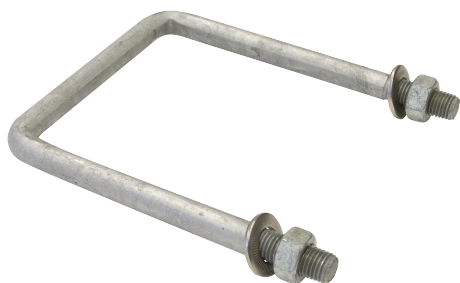

# Befestigungsbügel, Ø = 16 mm an HEB 100

Artikelnummer D2476-01

## Abmessungen

Ø: 16 mm  
C: 120 mm  
E: M16  
F: 40 mm  
A: 104 mm  
B: 146 mm

## Material und Gewicht

Material: St fverz

## Bemerkungen

- Befestigungsbügel an Maste HEA und HEM auf Anfrage