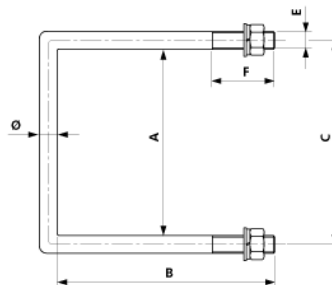

# Befestigungsbügel, Ø = 16 mm an HEB 100

Artikelnummer D2476-01

## Abmessungen

Ø: 16 mm  
C: 120 mm  
E: M16  
F: 40 mm  
A: 104 mm  
B: 146 mm