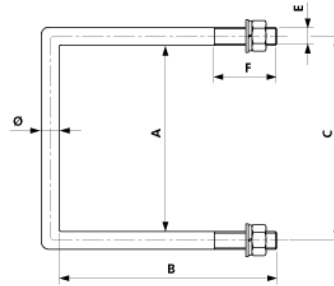

Befestigungsbügel, $\varnothing = 16$ mm an HEB 120

Artikelnummer D2476-02

Abmessungen

\varnothing : 16 mm
E: M16
F: 40 mm
A: 124 mm
B: 166 mm
C: 140 mm

Material und Gewicht

Material: St fverz

Bemerkungen

- Befestigungsbügel an Maste HEA und HEM auf Anfrage