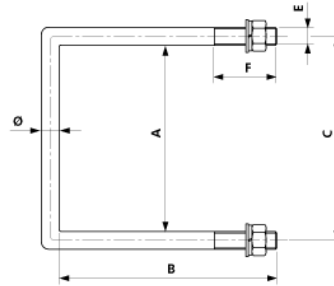

Befestigungsbügel, $\varnothing = 16$ mm an HEB 140

Artikelnummer D2476-03

Abmessungen

\varnothing : 16 mm
E: M16
F: 40 mm
A: 144 mm
B: 186 mm
C: 160 mm

Material und Gewicht

Material: St fverz

Bemerkungen

- Befestigungsbügel an Maste HEA und HEM auf Anfrage