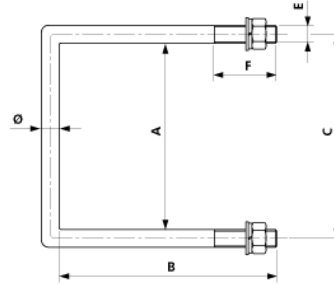

# Befestigungsbügel, $\varnothing = 16$ mm an HEB 140

Artikelnummer D2476-03

## Abmessungen

$\varnothing$ : 16 mm  
E: M16  
F: 40 mm  
A: 144 mm  
B: 186 mm  
C: 160 mm