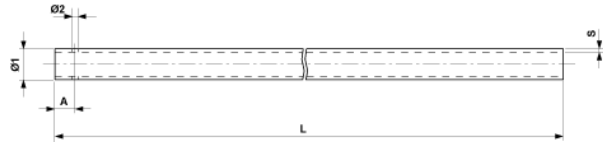

Auslegerrohr, Aluminium $\varnothing = 70$ mm, L min. = 1.00 m, L max.= 6.00 m

Artikelnummer D2488

Abmessungen

A: 50 mm
 $\varnothing 2$: 13.5 mm
S: 5.00 mm
 $\varnothing 1$: 70 mm
L: var. mm

Material und Gewicht

Material: Alu

Gewicht: 2.760 kg/m

Bemerkungen

- ARCAS-Produkt
- Alle Auslegerrohre sind längenmässig von 0.25 m zu 0.25 m abgestuft
- Bitte bei der Bestellung die gewünschten Längen angeben
- Weitere Rohrdimensionen auf Anfrage
- Auslegerrohre GFK auf Anfrage