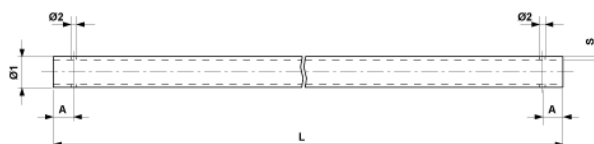

# Strebenrohr, Aluminium $\varnothing = 70$ mm, L min. = 1.00 m, L max.= 5.00 m

Artikelnummer D2490

## Abmessungen

A: 50 mm  
Ø2: 13.5 mm  
S: 5.00 mm  
Ø1: 70 mm  
L: var. mm

## Material und Gewicht

Material: Alu  
Gewicht: 2.760 kg/m

## Bemerkungen

- Alle Strebenrohre sind längenmässig von 0.25 m zu 0.25 m abgestuft
- Bitte bei der Bestellung die gewünschten Längen angeben
- Weitere Rohrdimensionen auf Anfrage