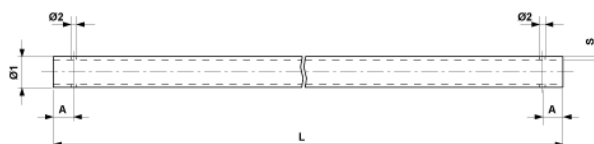

Strebenrohr, Aluminium $\varnothing = 70$ mm, L min. = 1.00 m, L max.= 5.00 m

Artikelnummer D2490

Abmessungen

A: 50 mm
Ø2: 13.5 mm
S: 5.00 mm
Ø1: 70 mm
L: var. mm

Material und Gewicht

Material: Alu
Gewicht: 2.760 kg/m

Bemerkungen

- Alle Strebenrohre sind längenmässig von 0.25 m zu 0.25 m abgestuft
- Bitte bei der Bestellung die gewünschten Längen angeben
- Weitere Rohrdimensionen auf Anfrage