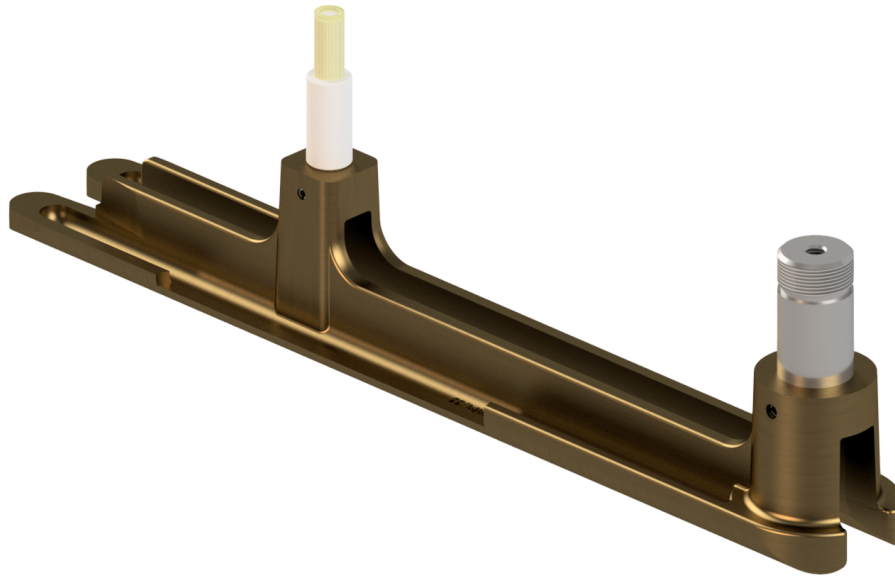

# Doppelzunge komplett

Artikelnummer D2522-01

Kummler+Matter AG  
Rietstrasse 14  
8108 Dällikon

Tel. +41 44 247 47 47  
info@kummlermatter.ch  
kummlermatter.ch