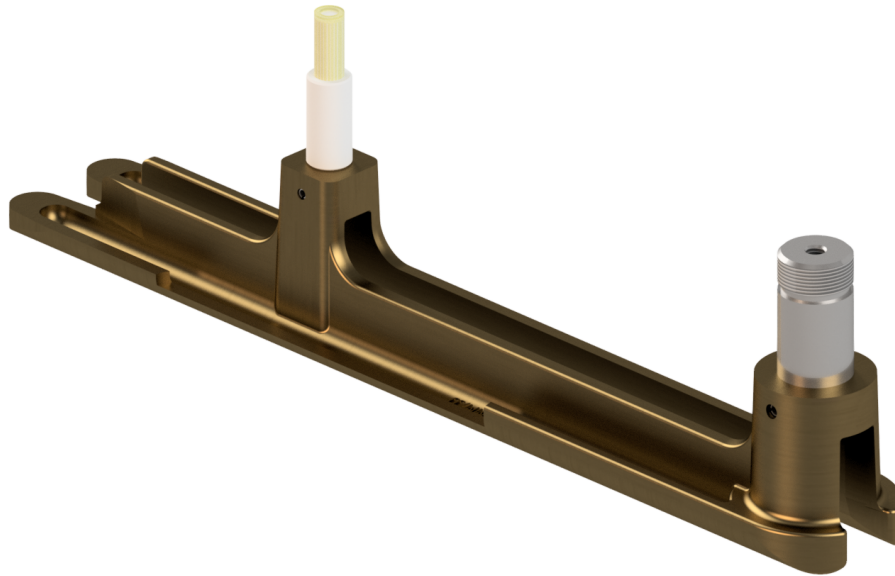

Doppelzunge komplett

Artikelnummer D2522-01

Kummler+Matter AG
Rietstrasse 14
8108 Dällikon

Tel. +41 44 247 47 47
info@kummlermatter.ch
kummlermatter.ch